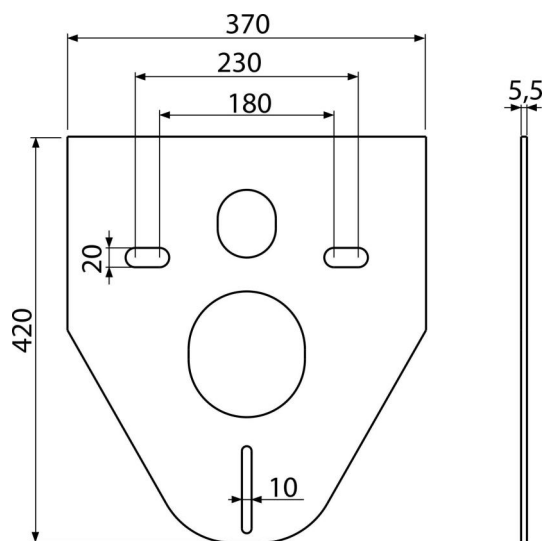

# M91

Izolačná doska pre závesné WC a bidet

### Použitie

Pre montáž keramiky s pripojením 180 mm a 230 mm  
 Pre vyrovnanie nerovností medzi zariadenovacím predmetom a obkladom  
 Pre závesné WC a závesný bidet

### Vlastnosti

- Bez pamätového efektu
- Jednoducho zarezateľná do tvaru zariadenovacieho predmetu
- Materiál: XPLE
- Prerušenie prenosu vibrácií medzi stenou a zariadenovacím predmetom

### Objednací kód, Logistické informácie

Kód	EAN	Hmotnosť (kus   balenie   paleta)	Rozmer (kus   balenie)	Množstvo (balenie   paleta)
M91	8594045933024	0,05   7,64   50,5 kg	420x370x5,5   640x610x530 mm	150   600 ks