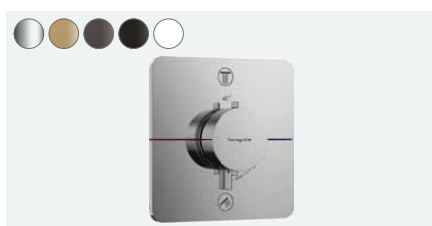

ShowerSelect Comfort Q

Termostat pod omítku pro 2 spotřebiče
se zabudovanou bezpečnostní kombinací podle EN1717
15586XXX