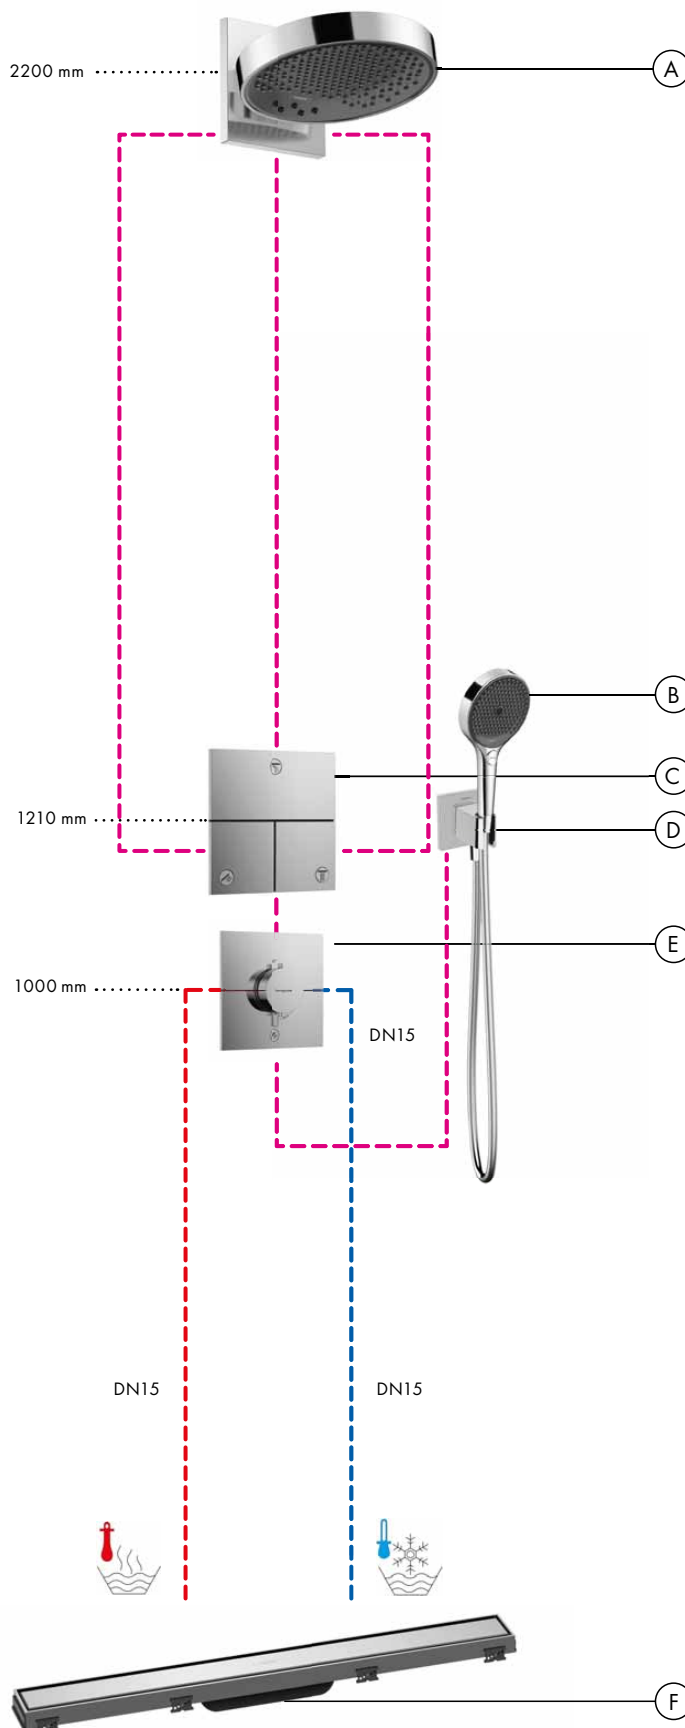

- D FixFit Porter E**
Přípojka hadice
se sprchovým držákem
26889XXX
- E ShowerSelect Comfort E**
Termostat pod omítku
pro 1 spotřebič
15575XXX
- F RainDrain Match**
Vrchní sada
sprchového žlabu 700
s výškově stavitelným rámem
56037XXX
Základní těleso sprchového žlabu
odtokové těleso
pro standardní instalaci (bez obr.)
01001180

Průtokový diagram

Rainfinity

Horní sprcha 250 3jet s přípojkou hadice
26232XXX

Rainfinity

Ruční sprcha 130 3jet
26864XXX

Legenda

- ① Intense PowderRain
- ② PowderRain
- ③ RainStream

Legenda

- ① Mono
- ② Intense PowderRain
- ③ PowderRain

• Od tohoto bodu je zaručena funkce.

Varianty instalace

Podomítková instalace DuoTurn Q, 1 spotřebič

- Ⓐ **Croma Select E**
Sprchová sada 110 Vario se sprchovou tyčí 90 cm
26592400
- Ⓑ **DuoTurn Q**
Baterie pod omítku pro 1 spotřebič
75614XXX
Základní těleso iBox universal 2
(bez obr.)
01500180
- Ⓒ **FixFit S**
Přípojka hadice se zpětným ventilem
27456XXX
- Ⓓ **RainDrain Flex**
56043XXX
Základní těleso sprchového žlabu
odtokové těleso pro standardní instalaci
(bez obr.)
01001180

Průtokový diagram

Croma Select E

Ruční sprcha 110 Vario
26812400

Legenda

- ① TurboRain
- ② IntenseRain
- ③ Rain

• Od tohoto bodu je zaručena funkce.

Podomítková instalace DuoTurn S, 2 spotřebiče, k vaně

- (A) Pulsify S**
Ruční sprcha 105 ljet
24120XXX
Sprchová hadice Isiflex 160 cm
28276XXX
- (B) DuoTurn S**
Baterie pod omítku pro 2 spotřebiče
75418000
Základní těleso iBox universal 2
(bez obr.)
01500180
- (C) FixFit Porter S**
Přípojka hadice se sprchovým držákem
26888XXX
- (D) Exafill S**
Úplná sada vanového výtoku
s odtokovou a přepadovou soupravou
pro normální vany
58117XXX
58116180