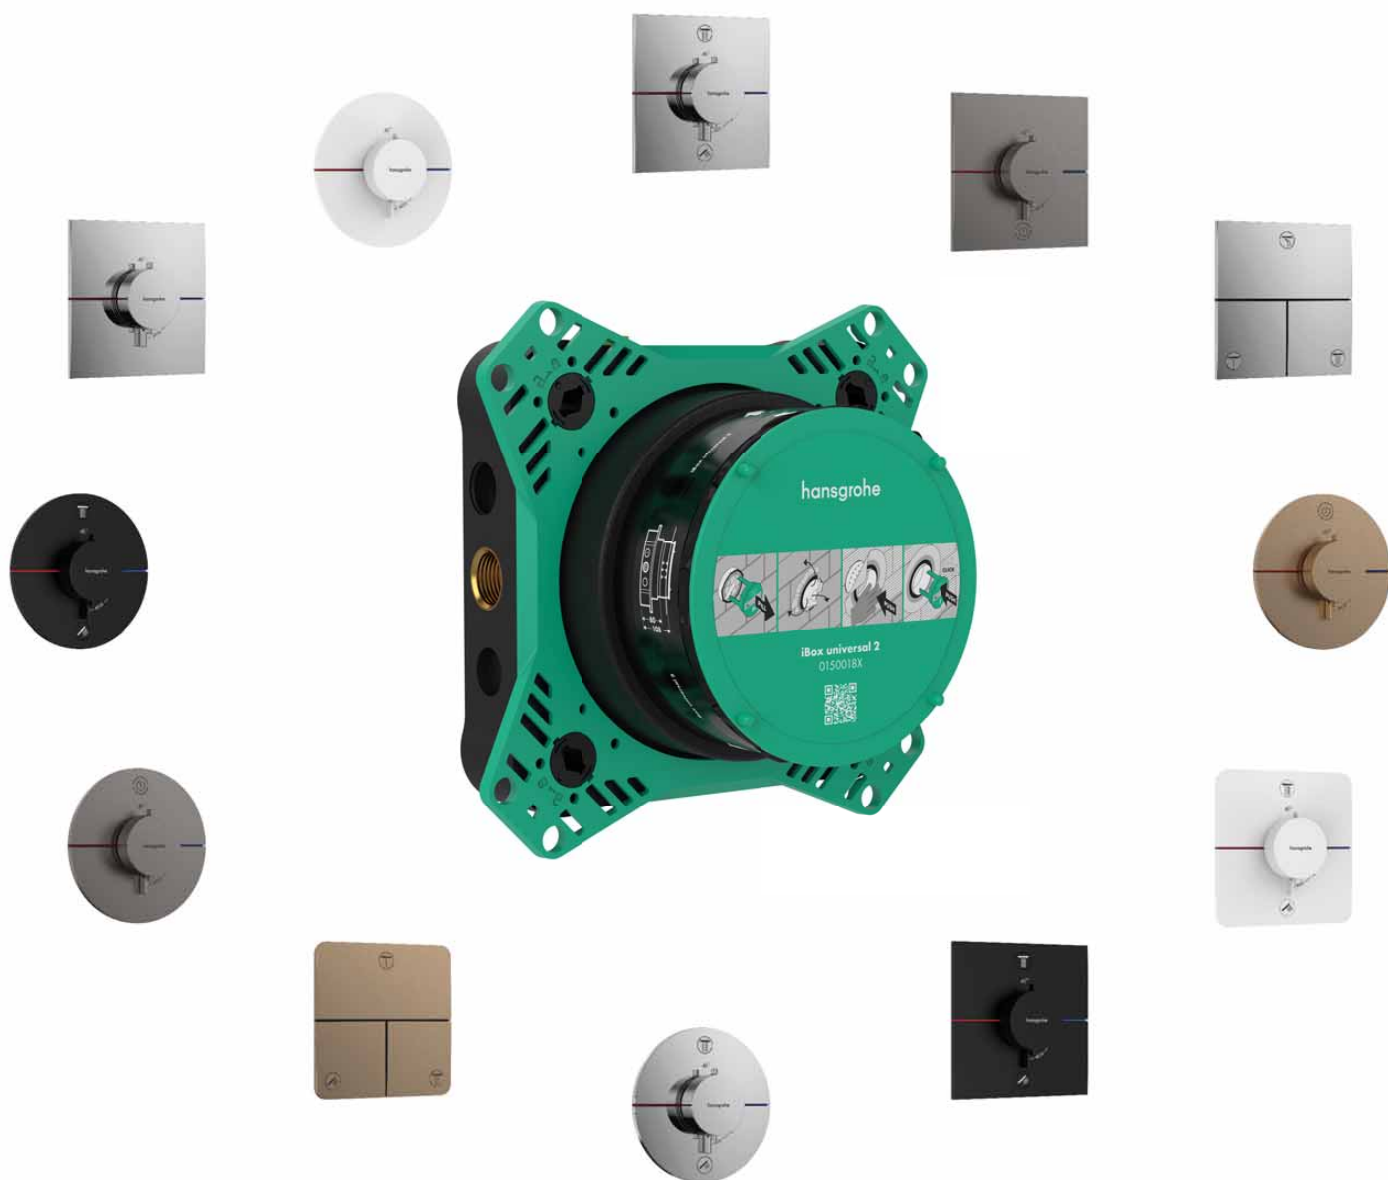

DuoTurn – přesné nastavení

Nové DuoTurn baterie pod omítku nabízejí prvotřídní zážitek ze sprchování:

- Snadné nastavování teploty
- Pohodlné ovládání funkcí a množství vody pro až dva spotřebiče prostřednictvím páčky
- Snadné čištění díky spojitě ploše
- Různorodost tvarů: hranatý, se zaoblenými rohy a kulatý
- Různé povrchy: chrom, matná černá, matná bílá a kartáčovaný bronz

Komfortní a kompatibilní: nejdůležitější novinky

Při vývoji nových produktů dbáme neustále na to, aby vám usnadňovaly práci, nabízely co možná nejvyšší bezpečnost a umožňovaly co nejkratší instalaci. Nové těleso iBox universal 2 je kompatibilní se všemi stávajícími horními sprchami a vrchními sadami hansgrohe a AXOR (adaptér lze objednat pod číslem 13588000). Těleso iBox universal 2 má navíc k dispozici čtyři možnosti napojení pro instalační trubky a je již tak připraveno pro budoucí vrchní sady.

Upevňovací kruh pro každý způsob instalace

Ať ve stěně nebo na ní – s upevňovacím kruhem, který můžete na těleso iBox universal 2 připevnit vpředu nebo vzadu, je samotná montáž při jakékoli situaci zabudování naprosto jednoduchá.

Posuvná objímka pro montáž bez odřezávání

Posuvná objímka se dá velmi snadno navléct a je pak jedno, do jaké hloubky je podomítkové těleso zabudováno. Díky tomu lze vodotěsné těleso instalovat ještě jednodušším, rychlejším a bezpečnějším způsobem.