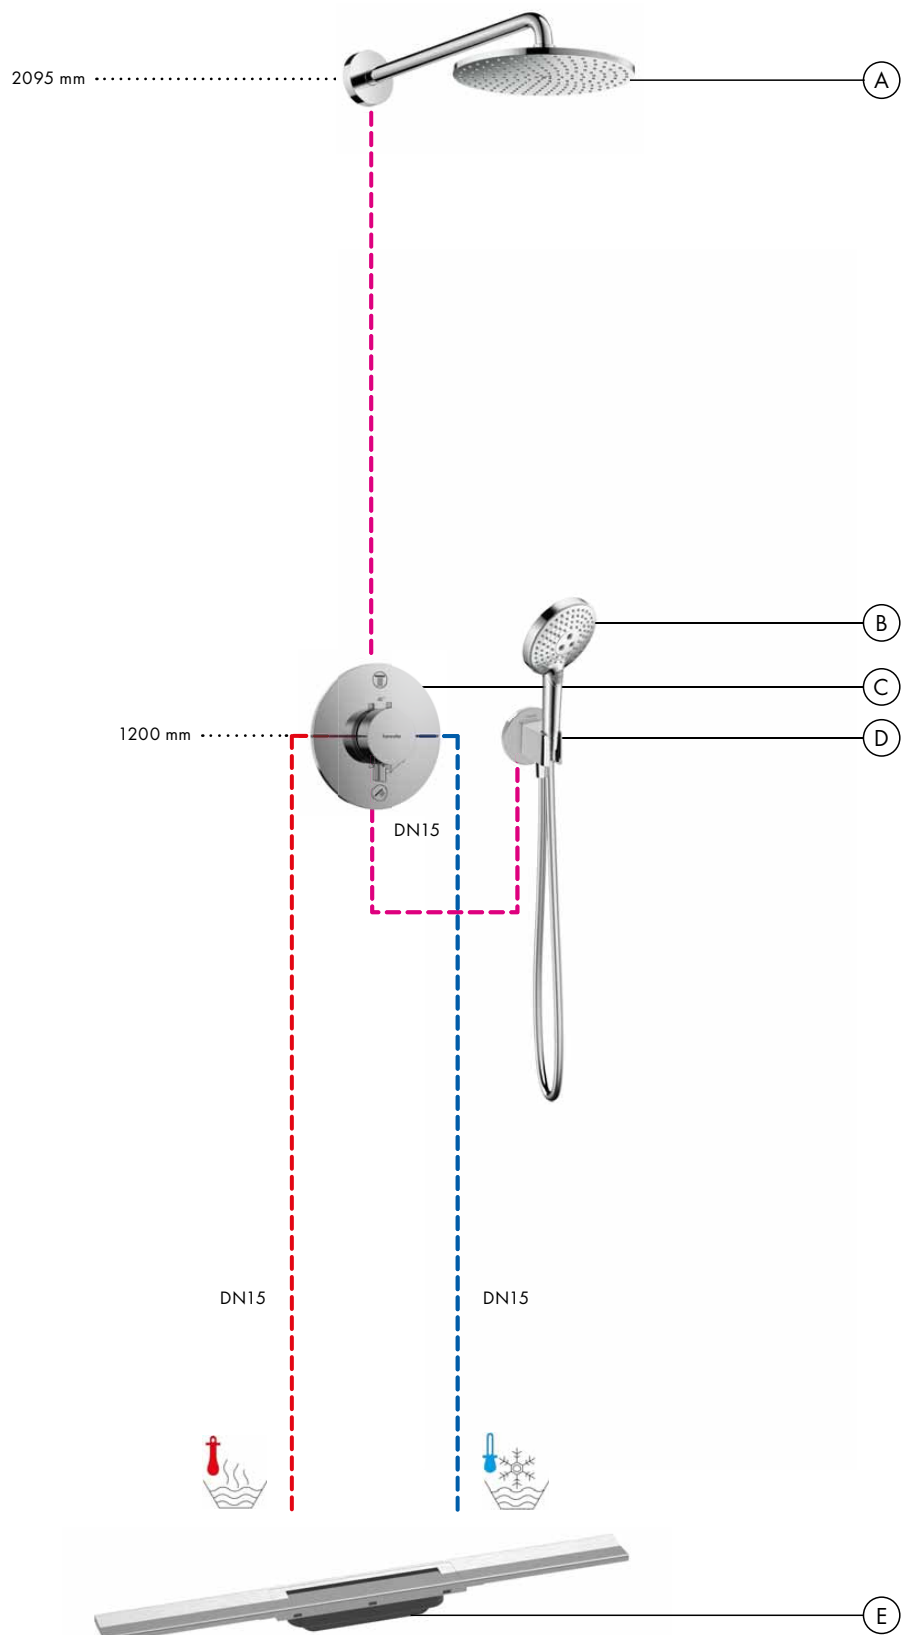

Upevňovací kruh pro každý způsob instalace

Ať ve stěně nebo na ní – s upevňovacím kruhem, který můžete na těleso iBox universal 2 připevnit vpředu nebo vzadu, je samotná montáž při jakékoli situaci zabudování naprosto jednoduchá.

- (A) Raindance S**
Horní sprcha 240 1jet PowderRain se sprchovým ramenem
27607XXX
- (B) Raindance Select S**
Ruční sprcha 120 3jet
26530XXX
Sprchová hadice Isiflex 160 cm
28276XXX
- (C) ShowerSelect Comfort S**
Termostat pod omítku pro 2 spotřebiče
15554XXX
Základní těleso iBox universal 2 (bez obr.)
01500180
- (D) FixFit Porter S**
Přípojka hadice se sprchovým držákem
26888XXX
- (E) RainDrain Flex**
Vrchní sada sprchového žlabu 700 zkracovatelná
56043XXX
Základní těleso sprchového žlabu
odtokové těleso pro standardní instalaci (bez obr.)
01001180

Průtokový diagram

Raindance S

Horní sprcha 240 1jet PowderRain se sprchovým ramenem
27607XXX

Raindance Select S

Ruční sprcha 120 3jet
26530XXX

Legenda

- ① RainAir
- ② Rain
- ③ Whirl

• Od tohoto bodu je zaručena funkce.

Podomítková instalace ShowerSelect Comfort E, 3 spotřebiče

- A Rainfinity**
Horní sprcha 360 1jet s přípojkou hadice # 26230XXX
- B Rainfinity**
Šíjová sprcha 500 1jet s poličkou do sprchy # 26243XXX
- C Rainfinity**
Ruční sprcha 130 3jet # 26864000
Sprchový držák Porter E # 28387XXX
Sprchová hadice Isiflex 160 cm # 28276XXX
- D ShowerSelect Comfort E**
Ventil pod omítku pro 3 spotřebiče # 15573XXX
Základní těleso iBox universal 2 (bez obr.) # 01500180
- E ShowerSelect Comfort E**
Termostat pod omítku # 15574XXX
Základní těleso iBox universal 2 (bez obr.) # 01500180
- F FixFit**
Přípojka hadice Square se zpětným ventilem # 26455XXX
- G RainDrain Flex**
Vrchní sada sprchového žlabu 700 zkracovatelná # 56043XXX
Základní těleso sprchového žlabu odtokové těleso pro standardní instalaci (bez obr.) # 01001180