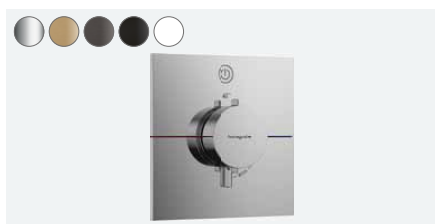

Prohlédněte si návod k montáži: pro.hansgrohe.de

Přehled produktů s instalací pod omítku

1 spotřebič

-000 chrom

-140 kartáčovaný bronz

-340 kartáčovaný černý chrom

-670 matná černá

-700 matná bílá