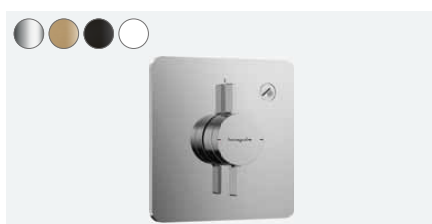

ShowerSelect Comfort E

Termostat pod omítku pro 1 spotřebič
15571XXX

DuoTurn E

Baterie pod omítku pro 1 spotřebič
75617XXX

iBox universal 2

Základní těleso
01500180

ShowerSelect Comfort Q

Termostat pod omítku pro 1 spotřebič
15581XXX