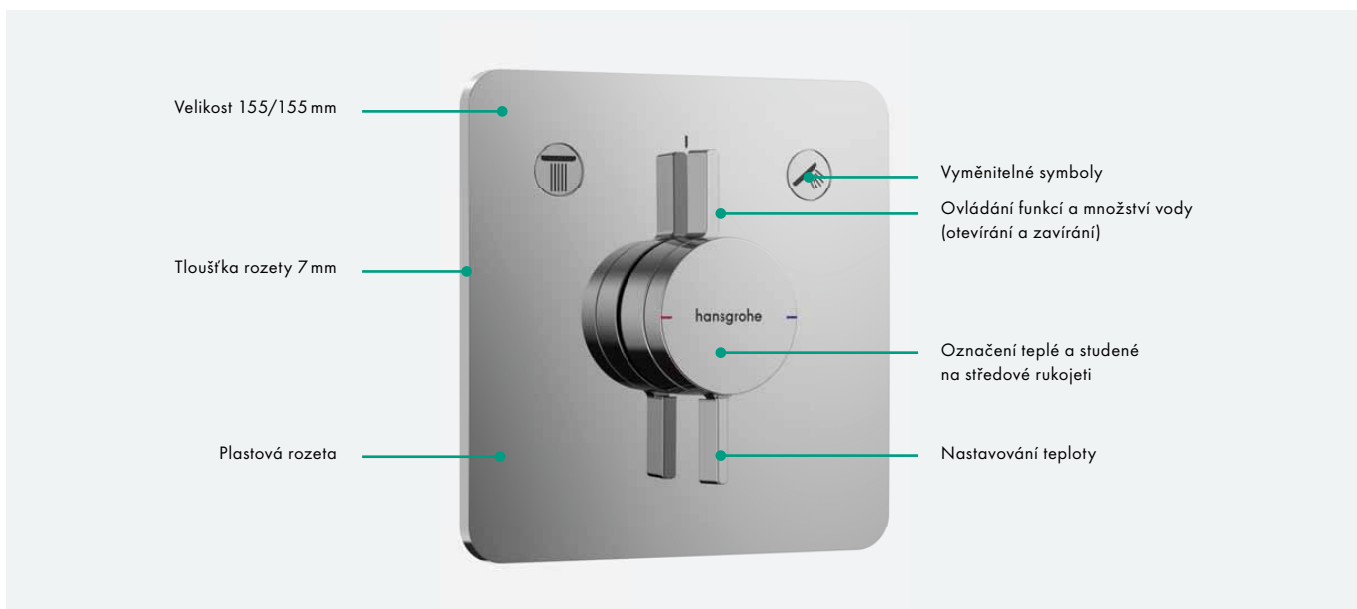

ShowerSelect Comfort – intuitivní ovládání stiskem tlačítka

Nový termostat ShowerSelect Comfort přesvědčí svým dokonalým designem a pohodlným ovládáním:

- Ovládání až čtyř spotřebičů díky funkci Select
- Pohodlná obsluha velkoplošnými kovovými tlačítky Select
- Cílené ovládání množství vody včetně funkce EcoStop středovou rukojetí
- Snadné čištění vzhledem k tlačítkům v rovině rozety
- Různorodost tvarů: hranatý, se zaoblenými rohy a kulatý
- Různé povrchy: chrom, matná černá, matná bílá, kartáčovaný černý chrom a kartáčovaný bronz

DuoTurn – přesné nastavení

Nové DuoTurn baterie pod omítku nabízejí prvotřídní zážitek ze sprchování:

- Snadné nastavování teploty
- Pohodlné ovládání funkcí a množství vody pro až dva spotřebiče prostřednictvím páčky
- Snadné čištění díky spojitě ploše
- Různorodost tvarů: hranatý, se zaoblenými rohy a kulatý
- Různé povrchy: chrom, matná černá, matná bílá a kartáčovaný bronz