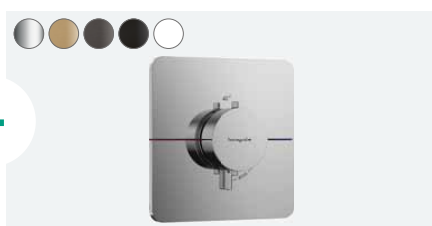

ShowerSelect Comfort Q
Termostat pod omítku
15588XXX