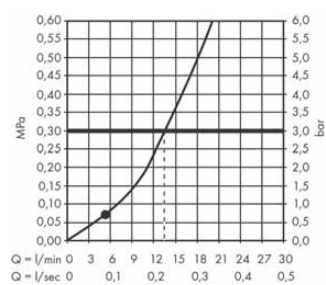

Průtokový diagram

Pulsify S

Ruční sprcha 105 ljet
24120XXX

• Od tohoto bodu je zaručena funkce.