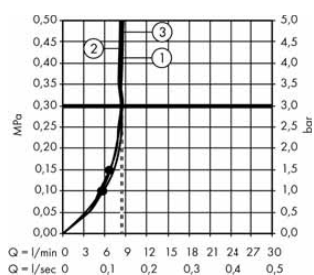

Průtokový diagram

Raindance Select E

Ruční sprcha 120 3jet EcoSmart
26521XXX

Legenda

- ① RainAir
  ② Rain
  ③ Whirl

• Od tohoto bodu je zaručena funkce.