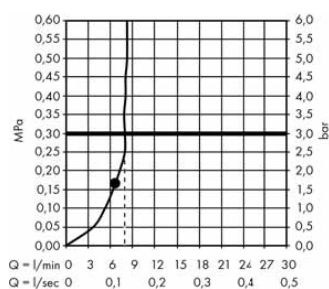

Varianty instalace

Podomítková instalace ShowerSelect Comfort E, 2 spotřebiče

1. **A Raindance E**
   Horní sprcha 300 1jet EcoSmart 9 l/min
   se sprchovým ramenem
   # 26239XXX
2. **B Raindance Select S**
   Ruční sprcha 120 3jet EcoSmart 9 l/min
   # 26531XXX
   Sprchový držák Porter E
   #28387XXX
   Sprchová hadice Isiflex 160 cm
   #28276XXX
3. **C ShowerSelect Comfort E**
   Termostat pod omítku pro 2 spotřebiče
   # 15572XXX
   Základní těleso iBox universal 2 (bez obr.)
   # 01500180
4. **D FixFit**
   Přípojka hadice Square
   se zpětným ventilem
   # 26455XXX
5. **E RainDrain Flex**
   Vrchní sada sprchového žlabu 700 zkracovatelná
   # 56043XXX
   Základní těleso sprchového žlabu
   odtokové těleso pro standardní instalaci (bez obr.)
   # 01001180

Průtokový diagram

Raindance E

Horní sprcha 300 1jet EcoSmart 9 l/min
26239XXX

Raindance Select S

Ruční sprcha 120 3jet EcoSmart 9 l/min
26531XXX