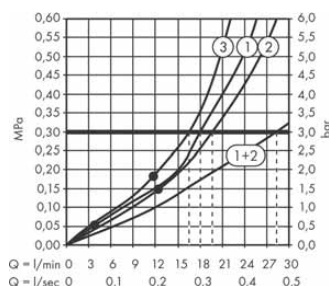

Podomítková instalace ShowerSelect Comfort E, 4 spotřebiče

- **A Rainfinity**
  Horní sprcha 250 3jet
  s přípojkou hadice
  # 26232XXX
  Základní těleso iBox universal 2
  (bez obr.)
  # 01500180
  Adaptér pro iBox universal 2
  # 13588000
- **B Rainfinity**
  Ruční sprcha 130 3jet
  # 26864000
  Sprchová hadice Isiflex 160 cm
  # 28276XXX
- **C ShowerSelect Comfort E**
  Ventil pod omítku
  pro 3 spotřebiče
  # 15573XXX
  Základní těleso iBox universal 2
  (bez obr.)
  # 01500180

- **D FixFit Porter E**
  Přípojka hadice
  se sprchovým držákem
  # 26889XXX
- **E ShowerSelect Comfort E**
  Termostat pod omítku
  pro 1 spotřebič
  # 15575XXX
- **F RainDrain Match**
  Vrchní sada
  sprchového žlabu 700
  s výškově stavitelným rámem
  # 56037XXX
  Základní těleso sprchového žlabu
  odtokové těleso
  pro standardní instalaci (bez obr.)
  # 01001180

Průtokový diagram

Rainfinity

Horní sprcha 250 3jet s přípojkou hadice
26232XXX

Rainfinity

Ruční sprcha 130 3jet
26864XXX