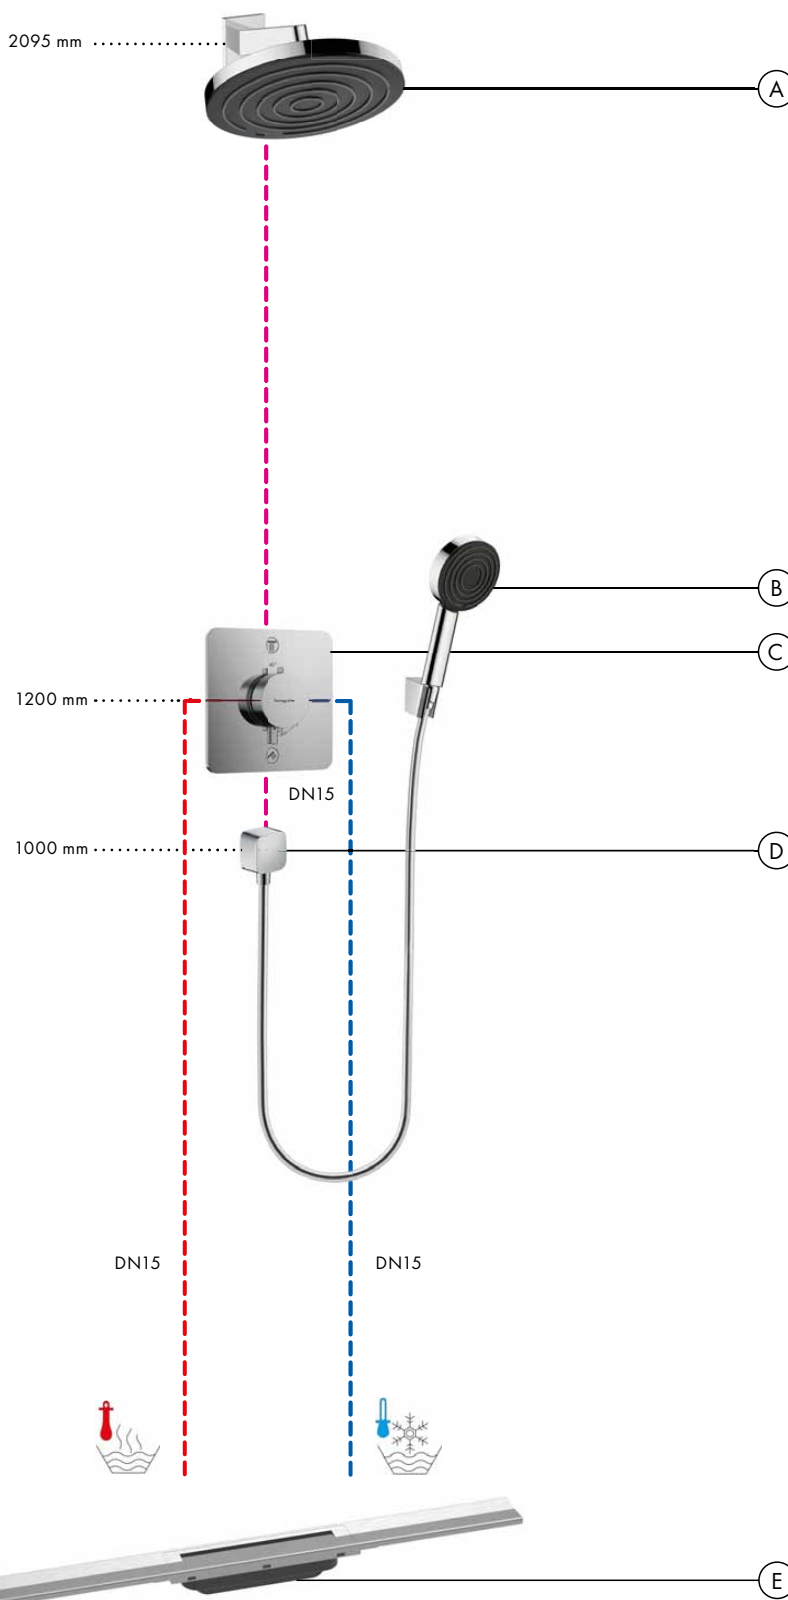

Varianty instalace

Podomítková instalace ShowerSelect Comfort Q, 2 spotřebiče, k vaně

- A Pulsify S** 
 Ruční sprcha 105 ljet EcoSmart+
 # 24121XXX
 Sprchová hadice Isiflex 160 cm
 # 28276XXX
- B ShowerSelect Comfort Q**
 Termostat pod omítku se zabudovanou bezpečnostní kombinací podle EN1717
 # 15586XXX
 Základní těleso iBox universal 2 (bez obr.)
 # 01500180
- C FixFit Porter Q**
 Přípojka hadice se sprchovým držákem a zpětným ventilem
 # 26887XXX
- D Exafill S**
 Úplná sada vanového výtoku s odtokovou a přepadovou soupravou pro normální vany
 # 58117XXX
 # 58116180

Průtokový diagram

Pulsify S

Ruční sprcha 105 ljet EcoSmart+
 # 24121XXX

• Od tohoto bodu je zaručena funkce.

Podomítková instalace ShowerSelect Comfort Q, 2 spotřebiče

- (A) Pulsify S**
Horní sprcha 260 ljet
24140XXX
Přípojka hadice pro horní sprchu 260
24149XXX
- (B) Pulsify S**
Ruční sprcha 105 ljet
24120XXX
Sprchový držák Porter S
28331XXX
Sprchová hadice Isiflex 160 cm
28276XXX
- (C) ShowerSelect Comfort Q**
Termostat pod omítku pro 2 spotřebiče
15583XXX
Základní těleso iBox universal 2 (bez obr.)
01500180
- (D) FixFit**
Přípojka hadice Q se zpětným ventilem
26457XXX
- (E) RainDrain Flex**
Vrchní sada sprchového žlabu 700 zkracovatelná
56043XXX
Základní těleso sprchového žlabu
odtokové těleso pro standardní instalaci (bez obr.)
01001180