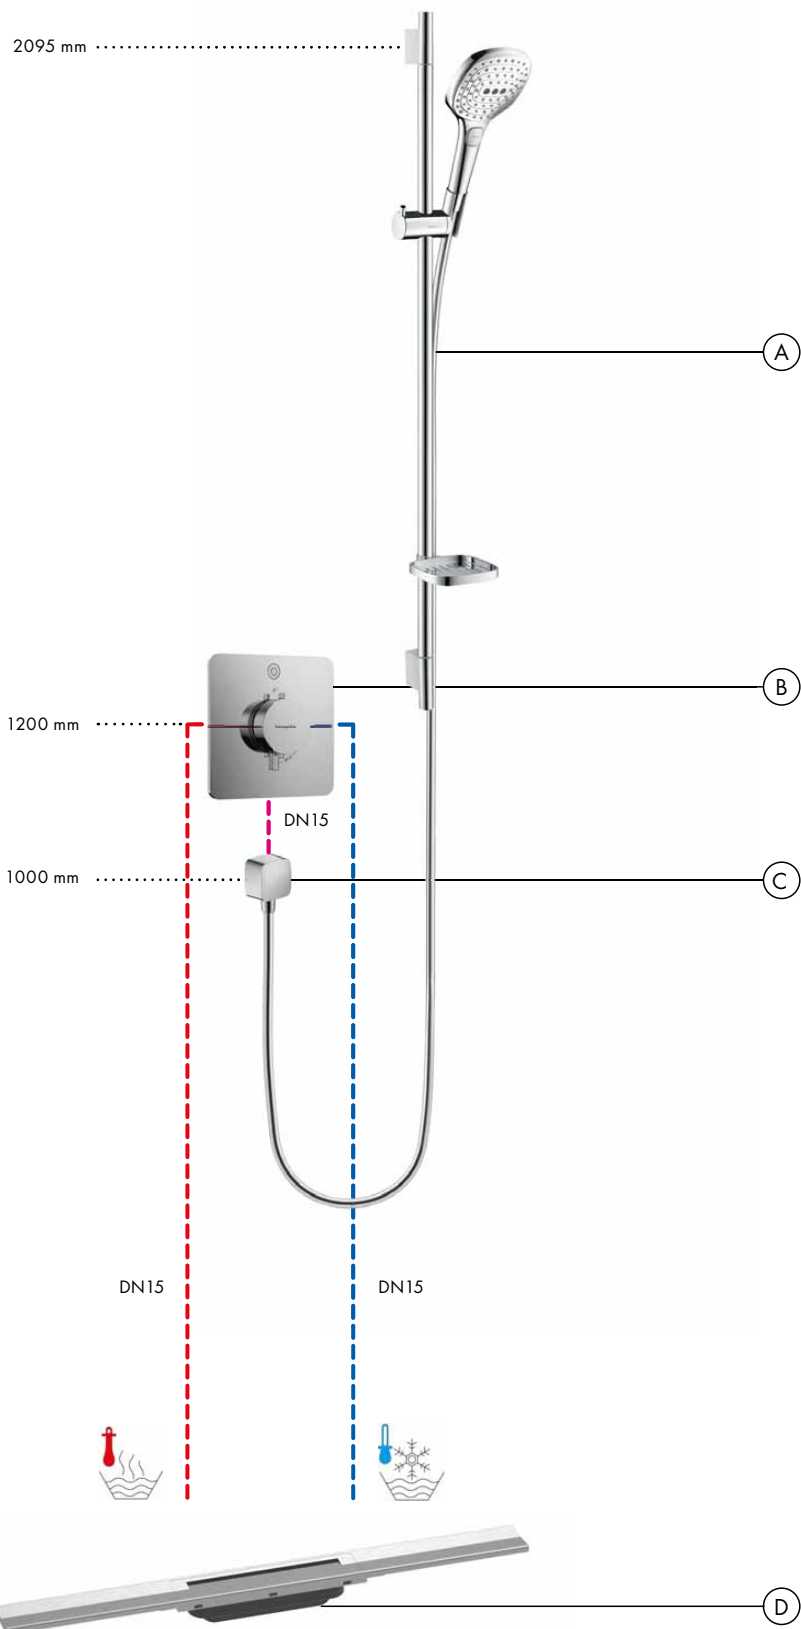

Varianty instalace

Podomítková instalace ShowerSelect Comfort Q, 1 spotřebič

1. **A Raindance Select E**
   Sprchová sada 120 3jet EcoSmart 9 l/min
   se sprchovou tyčí 90 cm
   a miskou na mýdlo
   # 26623XXX
2. **B ShowerSelect Comfort Q**
   Termostat pod omítku
   pro 1 spotřebič
   # 15581XXX
   Základní těleso iBox universal 2
   (bez obr.)
   # 01500180
3. **C FixFit**
   Přípojka hadice Q
   se zpětným ventilem
   # 26457XXX
4. **D RainDrain Flex**
   Vrchní sada sprchového žlabu 700
   zkracovatelná
   # 56043XXX
   Základní těleso sprchového žlabu
   odtokové těleso pro standardní instalaci
   (bez obr.)
   # 01001180