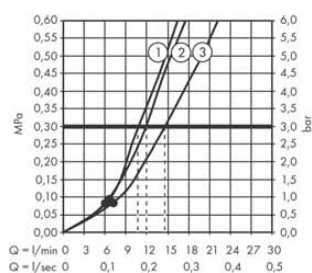

Průtokový diagram

Croma Select E

Ruční sprcha 110 Vario
26812400

Legenda

- ① TurboRain
- ② IntenseRain
- ③ Rain

• Od tohoto bodu je zaručena funkce.

Podomítková instalace DuoTurn S, 2 spotřebiče, k vaně

- (A) Pulsify S**
Ruční sprcha 105 ljet
24120XXX
Sprchová hadice Isiflex 160 cm
28276XXX
- (B) DuoTurn S**
Baterie pod omítku pro 2 spotřebiče
75418000
Základní těleso iBox universal 2
(bez obr.)
01500180
- (C) FixFit Porter S**
Přípojka hadice se sprchovým držákem
26888XXX
- (D) Exafill S**
Úplná sada vanového výtoku
s odtokovou a přepadovou soupravou
pro normální vany
58117XXX
58116180