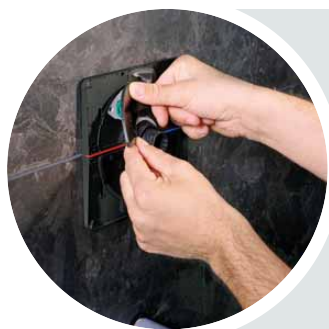

Prohlédněte si
návod k montáži:
pro.hansgrohe.de

Montáž vrchní sady

1

Sejměte ochranný stavební kryt a demontujte proplachovací blok.

2

Montáž a upevnění funkčního bloku.

3

Uvolněte aretaci, provedte nivelaci a nastavení nosné rozety.

Nosnou rozetu přitiskněte a znovu uzamkněte.

4

Hlubkové nastavení a stisk ventilů Select.

5

Osadte těsnící profily.

6

Montáž tlačítek, ovládání objemu vody a rukojeti termostatu.