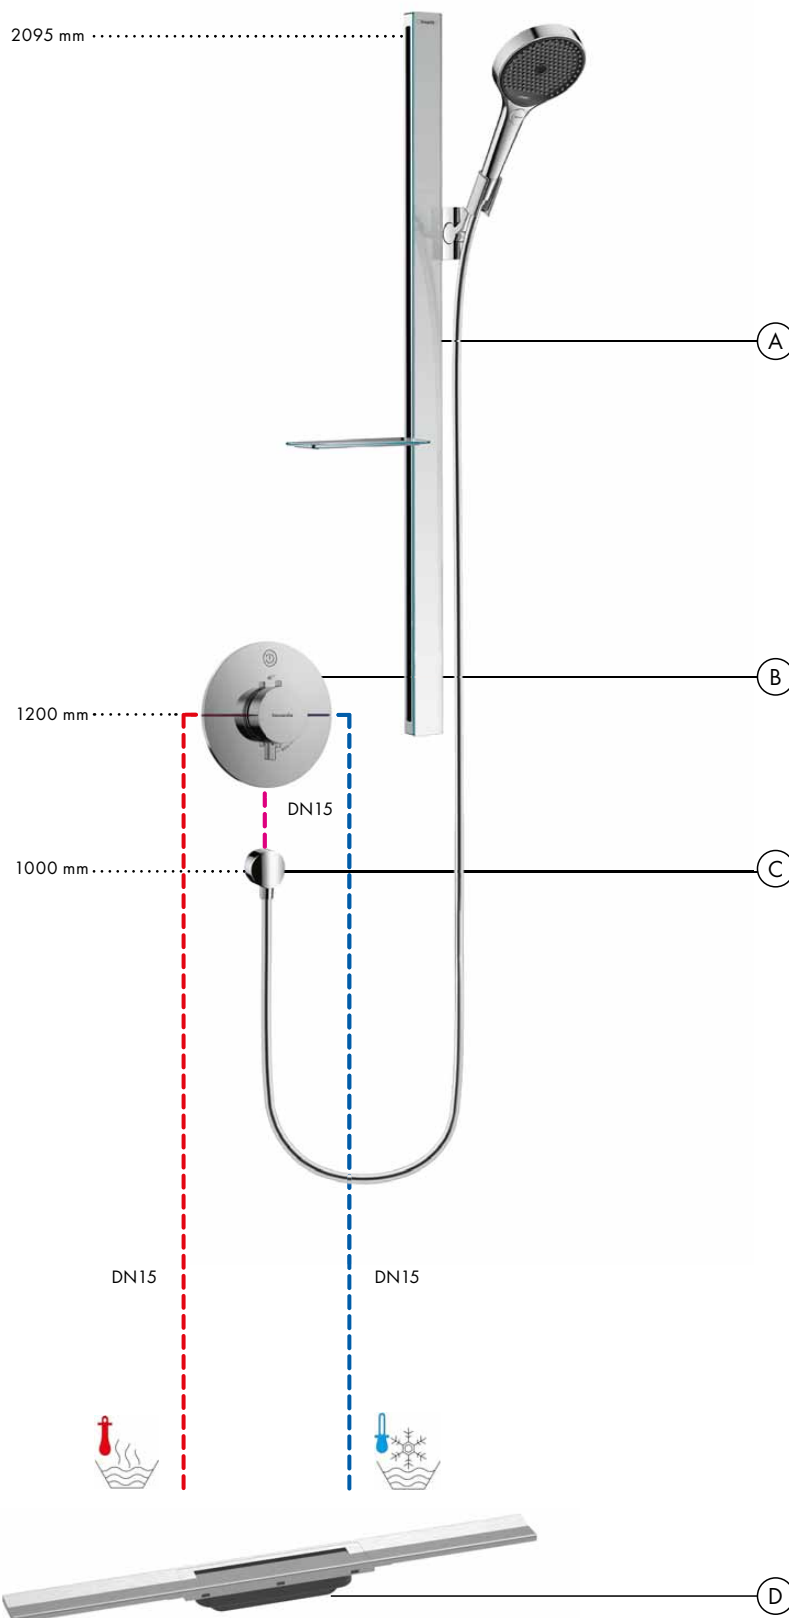

Prodloužení rozety

Díky tomuto prodloužení již nejsou problémem ani menší hloubky zabudování. Prodlužovací rozeta umožňuje zabudování tělesa iBox universal 2 také při menších hloubkách stěny.

Varianty instalace

Podomítková instalace ShowerSelect Comfort Q, 1 spotřebič

- A Raindance Select E** 
Sprchová sada 120 3jet EcoSmart 9 l/min
se sprchovou tyčí 90 cm
a miskou na mýdlo
26623XXX
- B ShowerSelect Comfort Q**
Termostat pod omítku
pro 1 spotřebič
15581XXX
Základní těleso iBox universal 2
(bez obr.)
01500180
- C FixFit**
Přípojka hadice Q
se zpětným ventilem
26457XXX
- D RainDrain Flex**
Vrchní sada sprchového žlabu 700
zkracovatelná
56043XXX
Základní těleso sprchového žlabu
odtokové těleso pro standardní instalaci
(bez obr.)
01001180

Průtokový diagram

Raindance Select E

Ruční sprcha 120 3jet EcoSmart
26521XXX

Legenda

- ① RainAir
② Rain
③ Whirl

• Od tohoto bodu je zaručena funkce.

Podomítková instalace ShowerSelect Comfort S, 1 spotřebič

- (A) Rainfinity**
Sprchová sada 130 3jet
se sprchovou tyčí 90 cm
a poličkou
27671XXX
- (B) ShowerSelect Comfort S**
Termostat pod omítku
pro 1 spotřebič
15553XXX
Základní těleso iBox universal 2
(bez obr.)
01500180
- (C) FixFit**
Přípojka hadice S
se zpětným ventilem
27456XXX
- (D) RainDrain Flex**
Vrchní sada sprchového žlabu 700
zkracovatelná
56043XXX
Základní těleso sprchového žlabu
odtokové těleso pro standardní instalaci
(bez obr.)
01001180