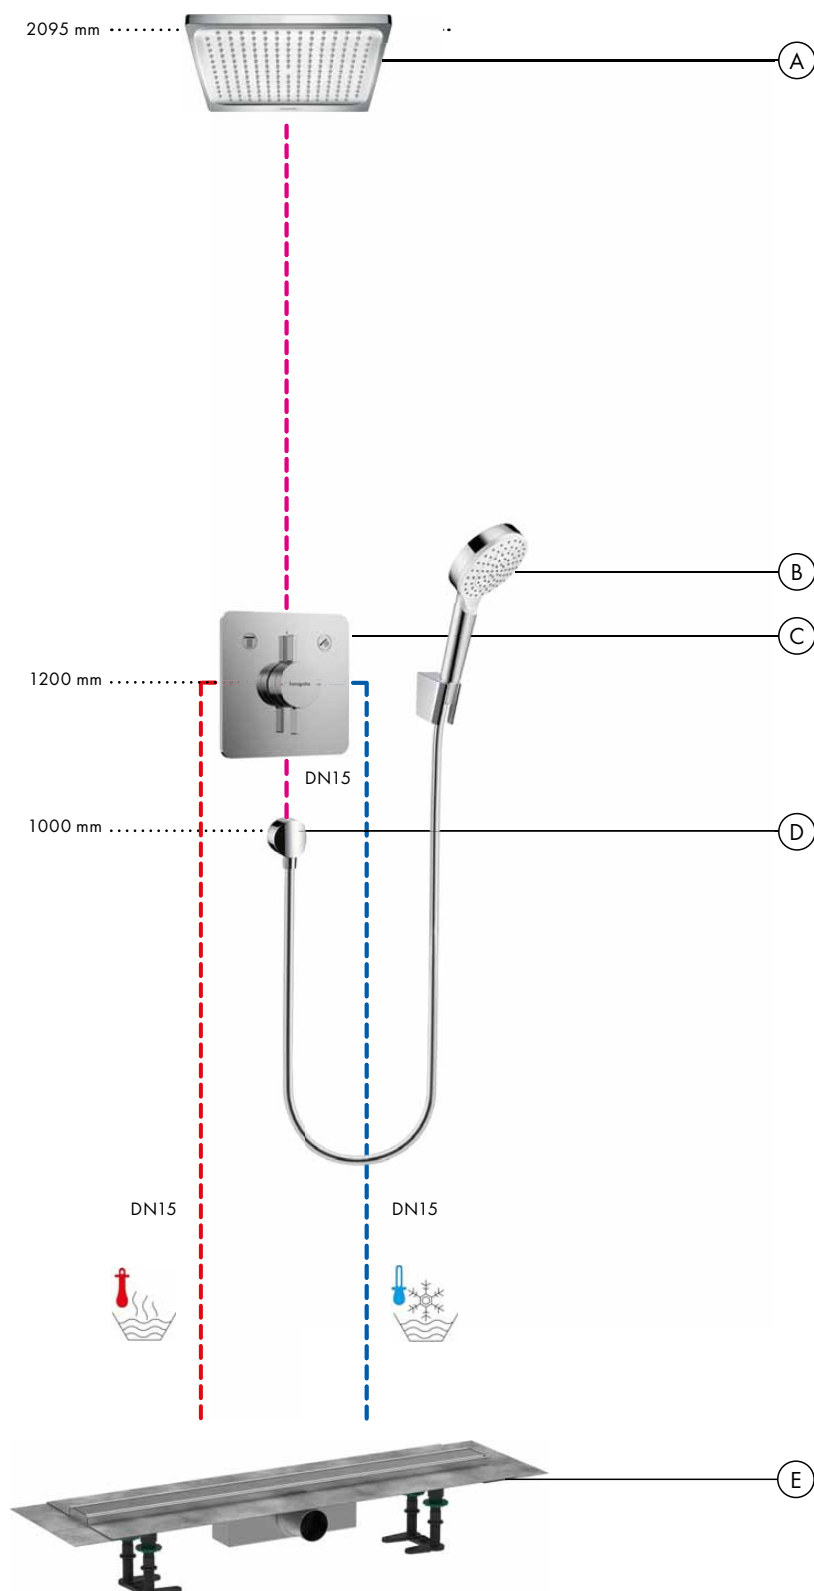

• Od tohoto bodu je zaručena funkce.