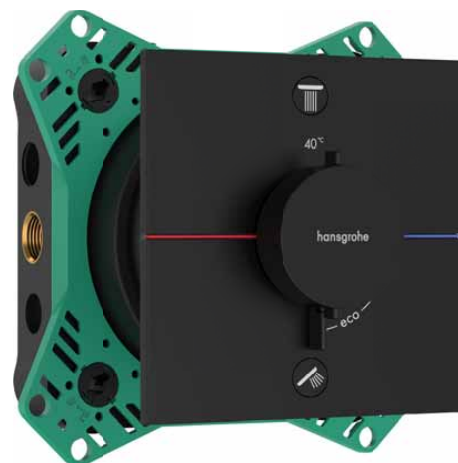

iBox universal 2 a nové vrchní sady

Technický rádce