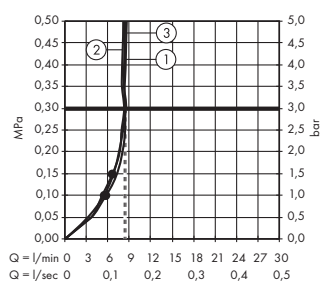

Průtokový diagram

Raindance E

Horní sprcha 300 1jet EcoSmart 9 l/min
26239XXX

Raindance Select S

Ruční sprcha 120 3jet EcoSmart 9 l/min
26531XXX

Legenda

- ① RainAir
② Rain
③ Whirl

• Od tohoto bodu je zaručena funkce.