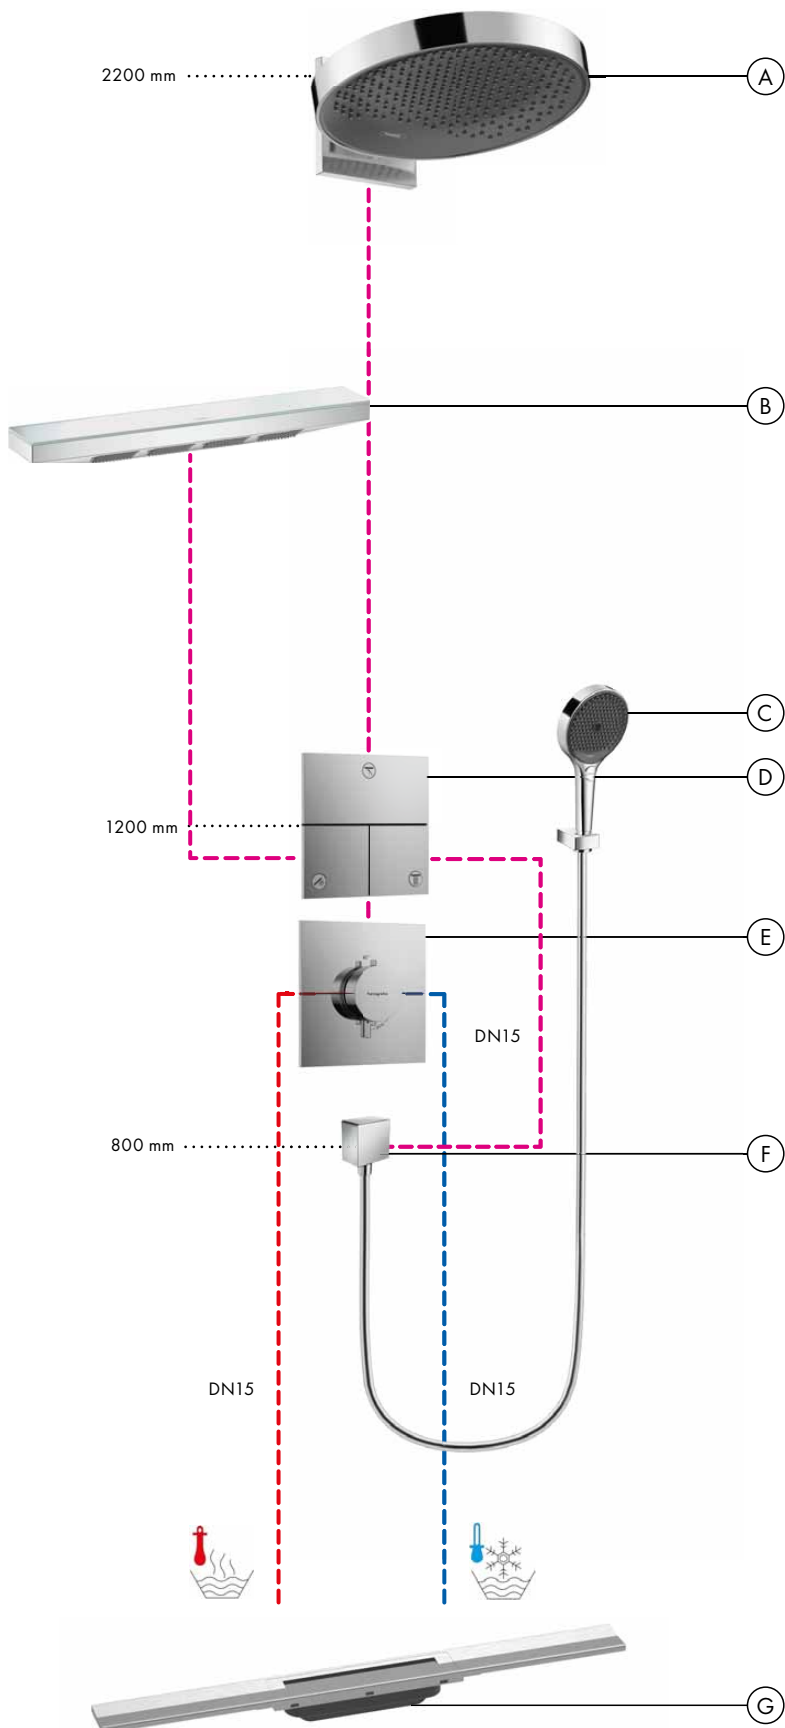

Podomítková instalace ShowerSelect Comfort E, 3 spotřebiče

- A Rainfinity**
Horní sprcha 360 1jet s přípojkou hadice # 26230XXX
- B Rainfinity**
Šíjová sprcha 500 1jet s poličkou do sprchy # 26243XXX
- C Rainfinity**
Ruční sprcha 130 3jet # 26864000
Sprchový držák Porter E # 28387XXX
Sprchová hadice Isiflex 160 cm # 28276XXX
- D ShowerSelect Comfort E**
Ventil pod omítku pro 3 spotřebiče # 15573XXX
Základní těleso iBox universal 2 (bez obr.) # 01500180
- E ShowerSelect Comfort E**
Termostat pod omítku # 15574XXX
Základní těleso iBox universal 2 (bez obr.) # 01500180
- F FixFit**
Přípojka hadice Square se zpětným ventilem # 26455XXX
- G RainDrain Flex**
Vrchní sada sprchového žlabu 700 zkracovatelná # 56043XXX
Základní těleso sprchového žlabu odtokové těleso pro standardní instalaci (bez obr.) # 01001180

Průtokový diagram

Rainfinity

Horní sprcha 360 1jet s přípojkou hadice # 26230XXX

Rainfinity

Ruční sprcha 130 3jet # 26864000

Legenda

- ① Mono
- ② Intense PowderRain
- ③ PowderRain

• Od tohoto bodu je zaručena funkce.

Varianty instalace

Podomítková instalace ShowerSelect Comfort E, 3 spotřebiče

- A Pulsify E**
Horní sprcha 2jet
s přípojkou hadice
24350XXX
Základní těleso
iBox universal 2 (bez obr.)
01500180
Adaptér pro iBox universal 2
13588000
- B Pulsify E**
Sprchová sada 100 ljet EcoSmart
se sprchovou tyčí 90 cm
24380XXX
- C ShowerSelect Comfort E**
Ventil pod omítku
pro 3 spotřebiče
15573XXX
Základní těleso iBox universal 2
(bez obr.)
01500180
- D ShowerSelect Comfort E**
Termostat pod omítku
pro 1 spotřebič
15574XXX
Základní těleso iBox universal 2
(bez obr.)
01500180
- E FixFit**
Přípojka hadice Square
se zpětným ventilem
26455XXX
- F RainDrain Flex**
Vrchní sada
sprchového žlabu 700
zkracovatelná
56043XXX
Základní těleso sprchového žlabu
odtokové těleso pro standardní
instalaci
(bez obr.)
01001180