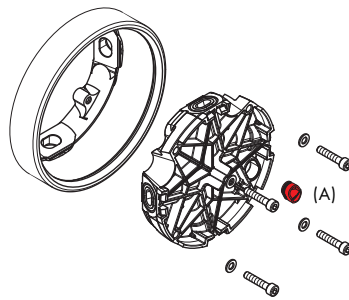

Tipy pro vanu