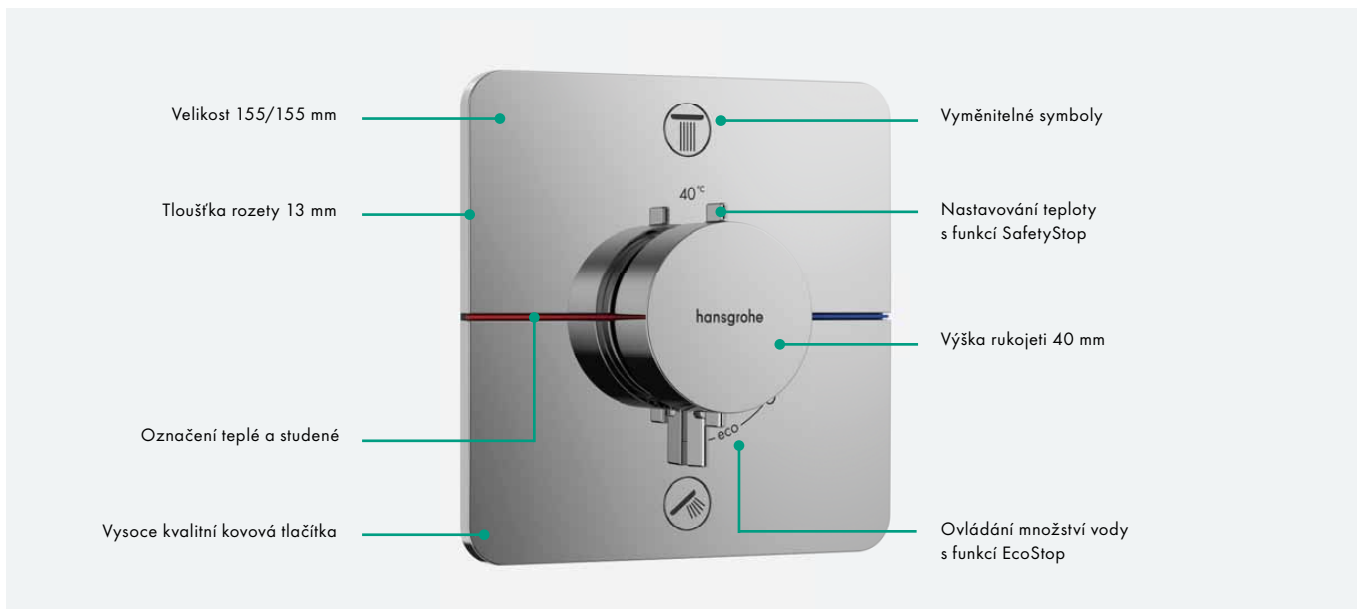

ShowerSelect Comfort – intuitivní ovládání stiskem tlačítka

Nový termostat ShowerSelect Comfort přesvědčí svým dokonalým designem a pohodlným ovládáním:

- Ovládání až čtyř spotřebičů díky funkci Select
- Pohodlná obsluha velkoplošnými kovovými tlačítky Select
- Cílené ovládání množství vody včetně funkce EcoStop středovou rukojetí
- Snadné čištění vzhledem k tlačítkům v rovině rozety
- Různorodost tvarů: hranatý, se zaoblenými rohy a kulatý
- Různé povrchy: chrom, matná černá, matná bílá, kartáčovaný černý chrom a kartáčovaný bronz