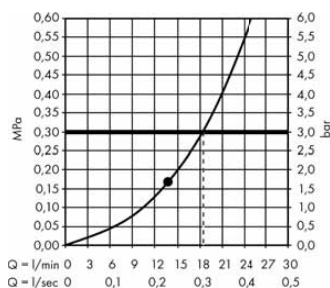

Varianty instalace

Podomítková instalace ShowerSelect Comfort S, 2 spotřebiče

- **(A) Raindance S**
  Horní sprcha 240 1jet PowderRain se sprchovým ramenem
  # 27607XXX
- **(B) Raindance Select S**
  Ruční sprcha 120 3jet
  # 26530XXX
  Sprchová hadice Isiflex 160 cm
  # 28276XXX
- **(C) ShowerSelect Comfort S**
  Termostat pod omítku pro 2 spotřebiče
  # 15554XXX
  Základní těleso iBox universal 2 (bez obr.)
  # 01500180
- **(D) FixFit Porter S**
  Přípojka hadice se sprchovým držákem
  # 26888XXX
- **(E) RainDrain Flex**
  Vrchní sada sprchového žlabu 700 zkracovatelná
  # 56043XXX
  Základní těleso sprchového žlabu
  odtokové těleso pro standardní instalaci (bez obr.)
  # 01001180

Průtokový diagram

Raindance S

Horní sprcha 240 1jet PowderRain se sprchovým ramenem
27607XXX

Raindance Select S

Ruční sprcha 120 3jet
26530XXX