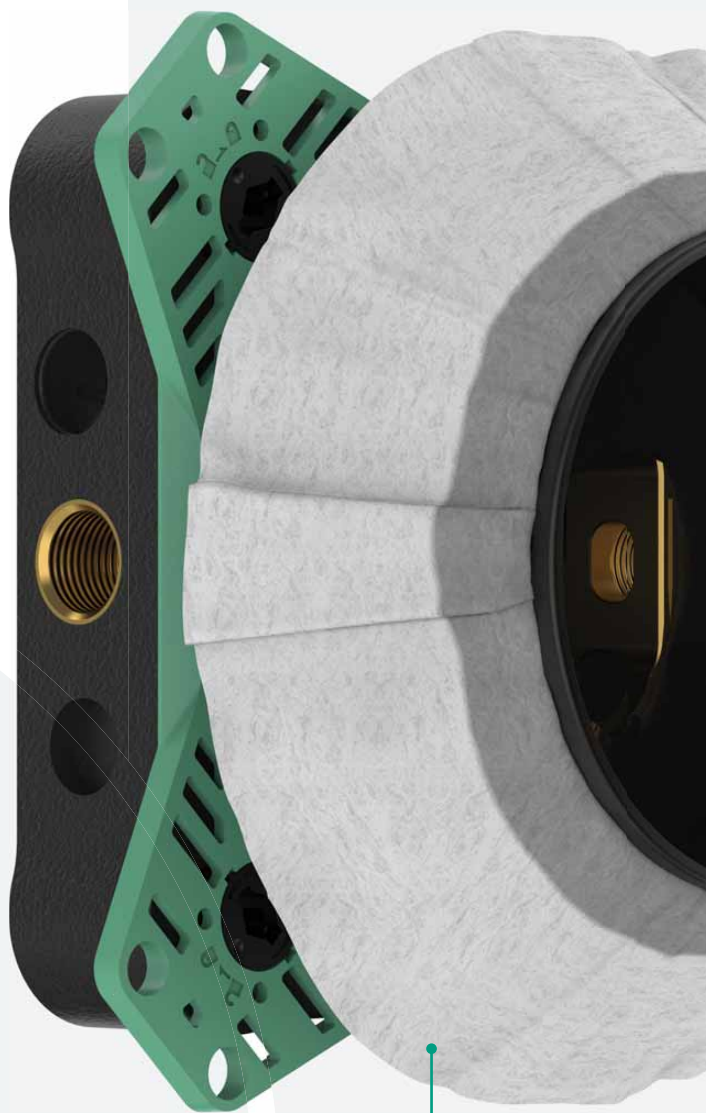

hansgrohe

iBox universal 2 a nové vrchní sady

Technický rádce

Budoucnost je tady!

Těleso iBox universal 2:
rychlejší, flexibilnější,
inteligentnější

Takhle vypadá nový standard podomítkových instalací v koupelně: těleso iBox universal 2 nadchne menší složitostí a umožní ještě rychlejší, flexibilnější a bezpečnější instalaci. O to se mimo jiné postarají inteligentní vlastnosti, jako je posuvná objímka, zabudovaná těsnicí manžeta a předem namontovaný funkční blok. S novým tělesem iBox universal 2 a novými vrchními sadami se vám podaří provést instalaci podstatně rychleji než s předchozím modelem.

Termostat ShowerSelect Comfort E

Baterie DuoTurn S

Těsnicí manžeta

Těleso iBox universal 2 přehledně:

- Více možností pro instalaci díky novému upevňovacímu kruhu
- Nová posuvná objímka, proto již není zapotřebí nic odřezávat
- Nedochozí k žádným únikům, je předem zabudována těsnicí manžeta
- Velmi dobrá protihluková a tepelná izolace obalením EPP pěnou (expandovaný polypropylén)
- Vzhledem k odhlučnění se všechny nové vrchní sady vyznačují třídou hlučnosti 1
- Snadná nivelace díky ochrannému stavebnímu krytu se stabilními výstupky pro vodováhu
- Rotačně symetrické uspořádání (všechna připojení jsou identická), z toho vyplývá univerzálnost osazení, méně chyb při instalaci i méně komplikací
- Hodí se ke standardním rozměrům díky 4 Rp 1/2 napojením
- Ochrana proti pronikání vlhkosti do zdiva podle ETAG
- Větší bezpečnost - vyhovuje standardu EN1717