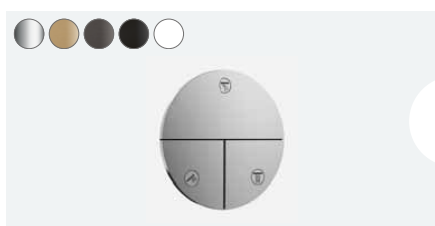

iBox universal 2
Základní těleso
01500180

ShowerSelect Comfort Q
Ventil pod omítku pro 3 spotřebiče
15587XXX

ShowerSelect Comfort Q
Termostat pod omítku
15588XXX

Adaptér pro iBox universal 2
13588000

Je potřeba jej objednat při instalaci horních sprch a vrchních sad podomítkových sprch, baterií či termostatů kompatibilních s tělesem iBox universal (# 01800180) v kombinaci s tělesem iBox universal 2 (# 01500180).