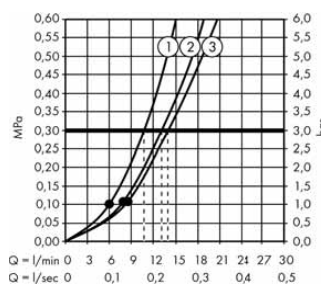

Průtokový diagram

Rainfinity

Horní sprcha 360 1jet s přípojkou hadice # 26230XXX

Rainfinity

Ruční sprcha 130 3jet # 26864000

Legenda

- ① Mono
- ② Intense PowderRain
- ③ PowderRain

• Od tohoto bodu je zaručena funkce.