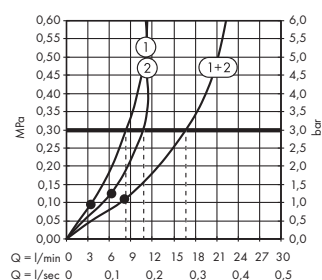

Varianty instalace

Podomítková instalace ShowerSelect Comfort E, 3 spotřebiče

1. **A Pulsify E**
   Horní sprcha 2jet
   s přípojkou hadice
   # 24350XXX
   Základní těleso
   iBox universal 2 (bez obr.)
   # 01500180
   Adaptér pro iBox universal 2
   # 13588000
2. **B Pulsify E**
   Sprchová sada 100 ljet EcoSmart
   se sprchovou tyčí 90 cm
   # 24380XXX
3. **C ShowerSelect Comfort E**
   Ventil pod omítku
   pro 3 spotřebiče
   # 15573XXX
   Základní těleso iBox universal 2
   (bez obr.)
   # 01500180
4. **D ShowerSelect Comfort E**
   Termostat pod omítku
   pro 1 spotřebič
   # 15574XXX
   Základní těleso iBox universal 2
   (bez obr.)
   # 01500180
5. **E FixFit**
   Přípojka hadice Square
   se zpětným ventilem
   # 26455XXX
6. **F RainDrain Flex**
   Vrchní sada
   sprchového žlabu 700
   zkracovatelná
   # 56043XXX
   Základní těleso sprchového žlabu
   odtokové těleso pro standardní
   instalaci
   (bez obr.)
   # 01001180

Průtokový diagram

Pulsify E

Horní sprcha 2jet s přípojkou hadice
24350XXX

Pulsify E

Tyčová ruční sprcha 100 ljet EcoSmart
24320XXX