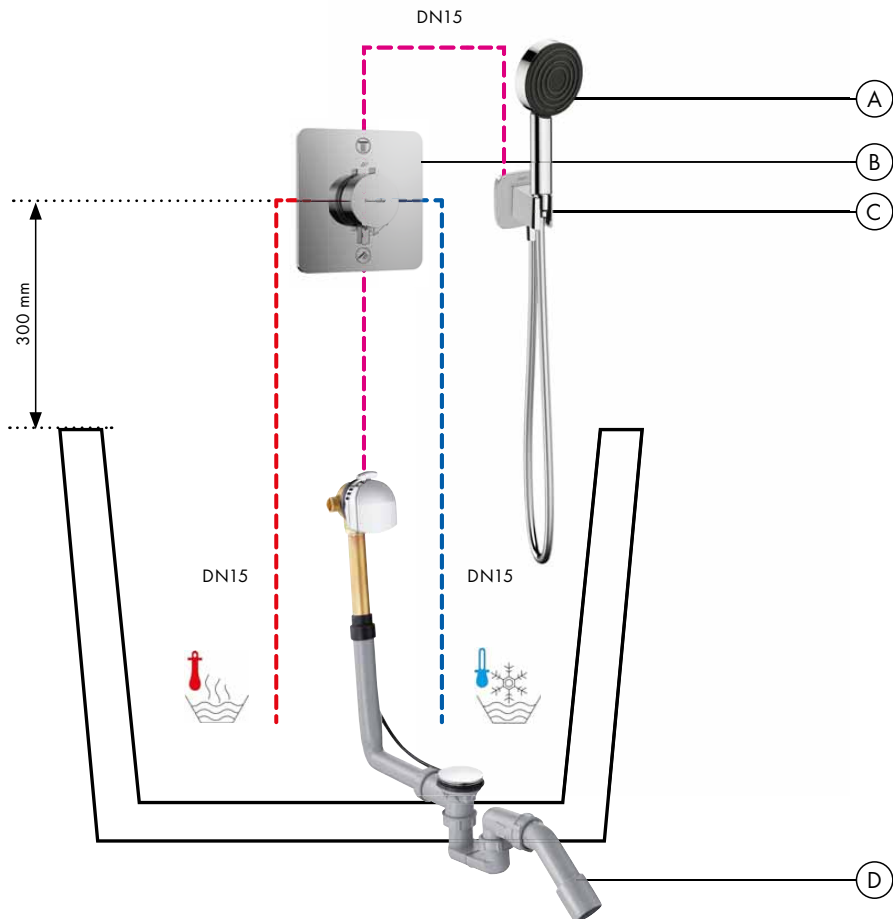

Podomítková instalace ShowerSelect Comfort Q, 2 spotřebiče

- (A) Pulsify S**
Horní sprcha 105 1jet
24130XXX
Přípojka hadice pro horní sprchu Pulsify 105
24139XXX
- (B) Pulsify Select S**
Ruční sprcha 105 3jet Activation
24100XXX
Sprchová hadice Isiflex 160 cm
#28276XXX
- (C) ShowerSelect Comfort Q**
Termostat pod omítku pro 2 spotřebiče
15583XXX
Základní těleso iBox universal 2 (bez obr.)
01500180
- (D) FixFit Porter Q**
Přípojka hadice se sprchovým držákem a zpětným ventilem
26887XXX
- (E) RainDrain Flex**
Vrchní sada sprchového žlabu 700 zkracovatelná
56043XXX
Základní těleso sprchového žlabu
odtokové těleso pro standardní instalaci (bez obr.)
01001180

Průtokový diagram

Pulsify S

Horní sprcha 105 1jet
24130XXX

Pulsify Select S

Ruční sprcha 105 3jet Activation
24100XXX

Legenda

- ① RainAir
- ② Rain
- ③ Whirl

• Od tohoto bodu je zaručena funkce.

Varianty instalace

Podomítková instalace ShowerSelect Comfort Q, 2 spotřebiče, k vaně

- A Pulsify S** 
 Ruční sprcha 105 ljet EcoSmart+
 # 24121XXX
 Sprchová hadice Isiflex 160 cm
 # 28276XXX
- B ShowerSelect Comfort Q**
 Termostat pod omítku se zabudovanou bezpečnostní kombinací podle EN1717
 # 15586XXX
 Základní těleso iBox universal 2 (bez obr.)
 # 01500180
- C FixFit Porter Q**
 Přípojka hadice se sprchovým držákem a zpětným ventilem
 # 26887XXX
- D Exafill S**
 Úplná sada vanového výtoku s odtokovou a přepadovou soupravou pro normální vany
 # 58117XXX
 # 58116180