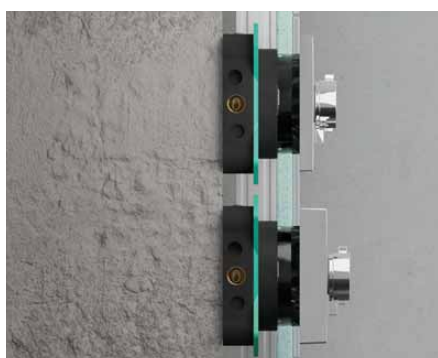

Prodloužení rozety

Díky tomuto prodloužení již nejsou problémem ani menší hloubky zabudování. Prodlužovací rozeta umožňuje zabudování tělesa iBox universal 2 také při menších hloubkách stěny.