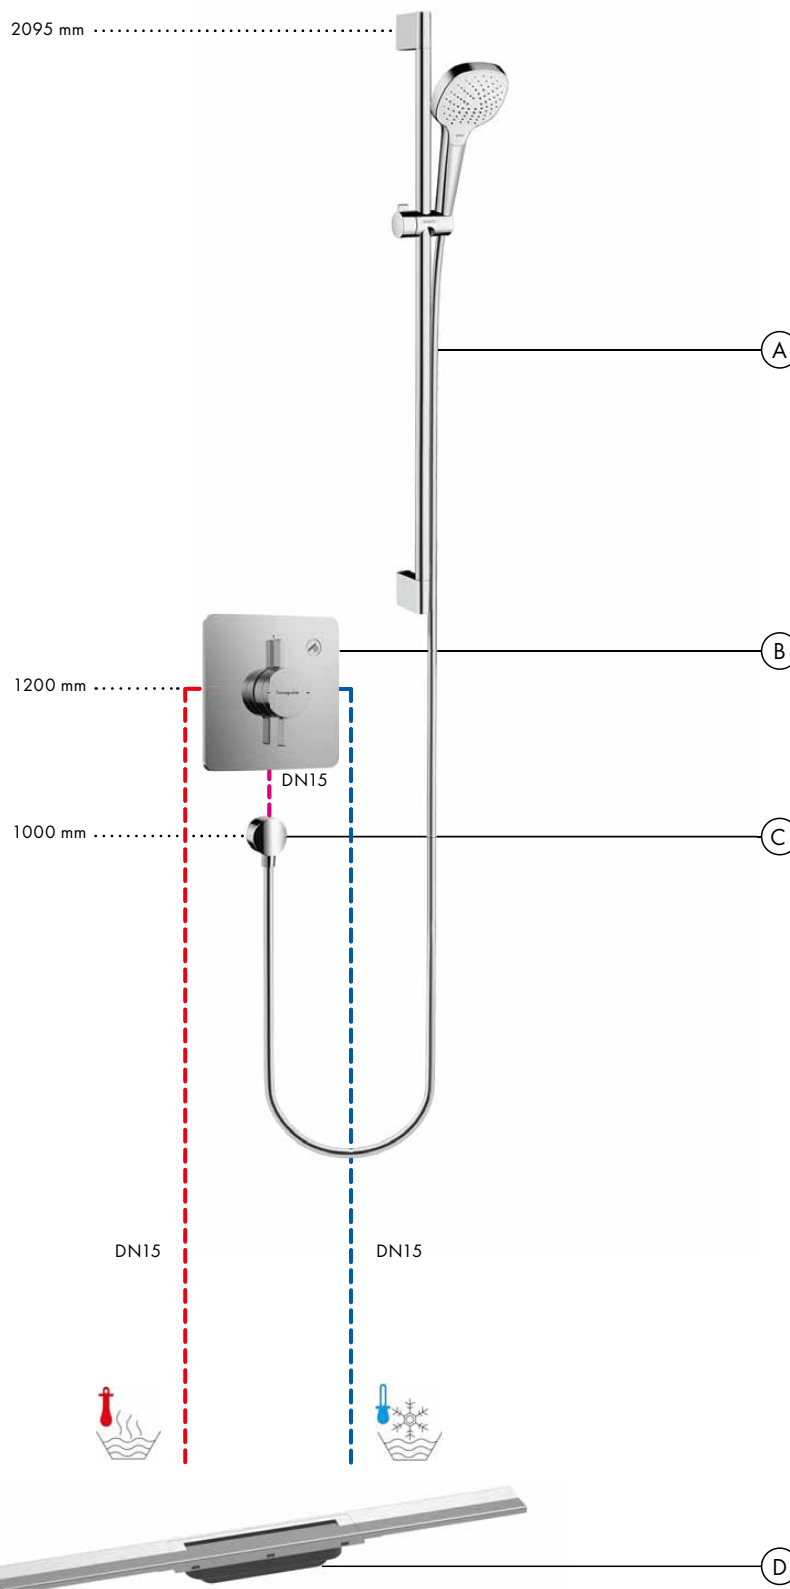

- D FixFit Porter E**
Přípojka hadice
se sprchovým držákem
26889XXX
- E ShowerSelect Comfort E**
Termostat pod omítku
pro 1 spotřebič
15575XXX
- F RainDrain Match**
Vrchní sada
sprchového žlabu 700
s výškově stavitelným rámem
56037XXX
Základní těleso sprchového žlabu
odtokové těleso
pro standardní instalaci (bez obr.)
01001180

Průtokový diagram

Rainfinity

Horní sprcha 250 3jet s přípojkou hadice
26232XXX

Rainfinity

Ruční sprcha 130 3jet
26864XXX

Legenda

- ① Intense PowderRain
- ② PowderRain
- ③ RainStream

Legenda

- ① Mono
- ② Intense PowderRain
- ③ PowderRain

• Od tohoto bodu je zaručena funkce.

Varianty instalace

Podomítková instalace DuoTurn Q, 1 spotřebič

- Ⓐ **Croma Select E**
Sprchová sada 110 Vario se sprchovou tyčí 90 cm
26592400
- Ⓑ **DuoTurn Q**
Baterie pod omítku pro 1 spotřebič
75614XXX
Základní těleso iBox universal 2
(bez obr.)
01500180
- Ⓒ **FixFit S**
Přípojka hadice se zpětným ventilem
27456XXX
- Ⓓ **RainDrain Flex**
56043XXX
Základní těleso sprchového žlabu
odtokové těleso pro standardní instalaci
(bez obr.)
01001180

Průtokový diagram

Croma Select E

Ruční sprcha 110 Vario
26812400

Legenda

- ① TurboRain
- ② IntenseRain
- ③ Rain

• Od tohoto bodu je zaručena funkce.

Podomítková instalace DuoTurn S, 2 spotřebiče, k vaně

- (A) Pulsify S**
Ruční sprcha 105 ljet
24120XXX
Sprchová hadice Isiflex 160 cm
28276XXX
- (B) DuoTurn S**
Baterie pod omítku pro 2 spotřebiče
75418000
Základní těleso iBox universal 2
(bez obr.)
01500180
- (C) FixFit Porter S**
Přípojka hadice se sprchovým držákem
26888XXX
- (D) Exafill S**
Úplná sada vanového výtoku
s odtokovou a přepadovou soupravou
pro normální vany
58117XXX
58116180