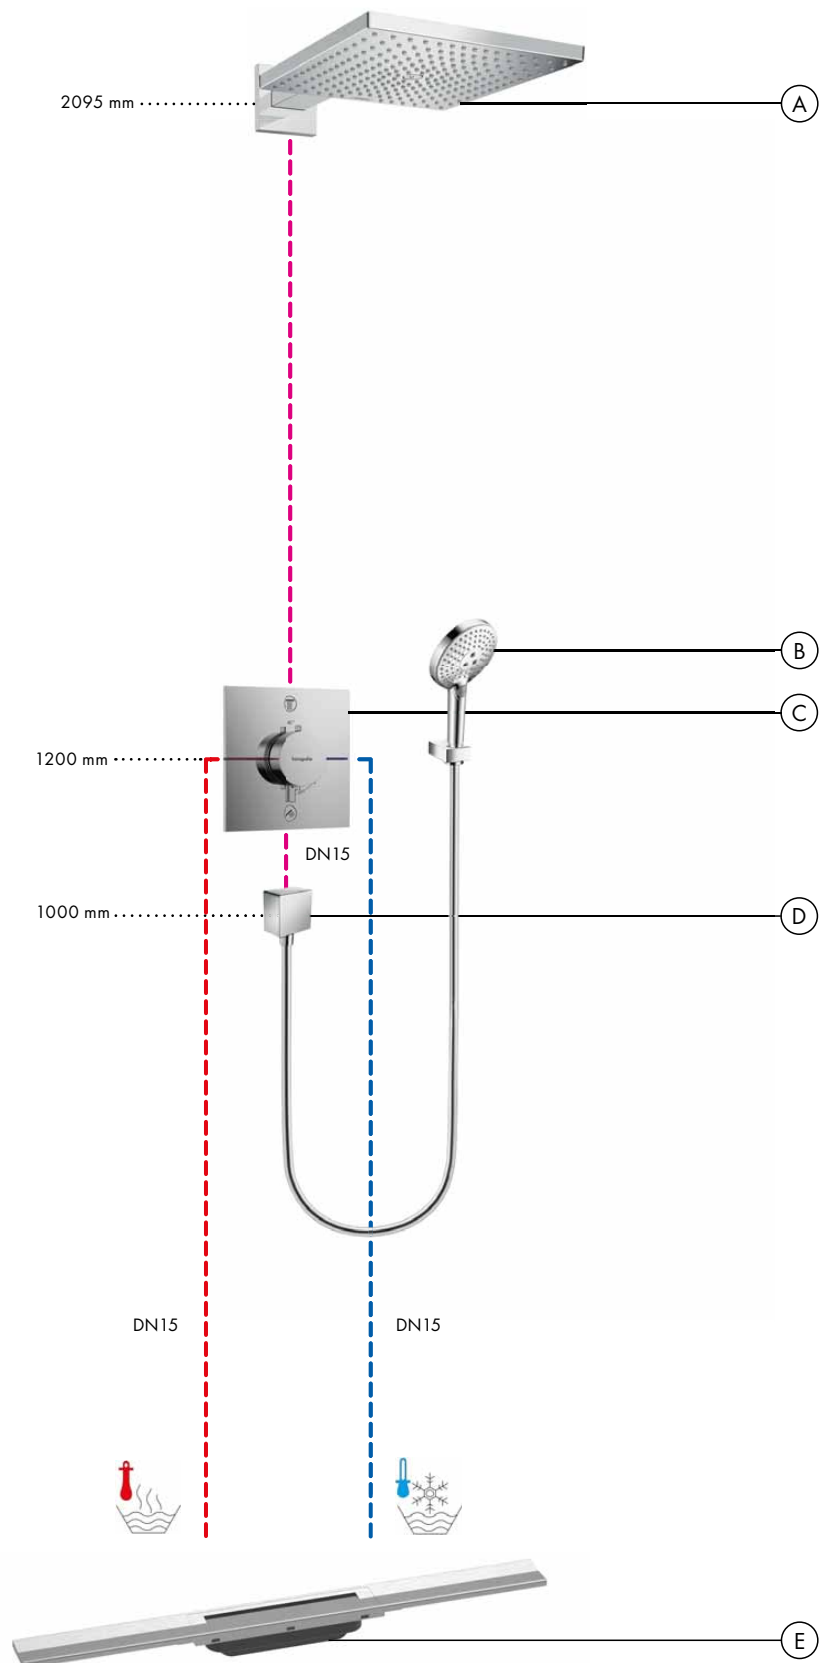

- A Raindance E** 
Horní sprcha 300 1jet EcoSmart 9 l/min
se sprchovým ramenem
26239XXX
- B Raindance Select S**
Ruční sprcha 120 3jet EcoSmart 9 l/min
26531XXX
Sprchový držák Porter E
#28387XXX
Sprchová hadice Isiflex 160 cm
#28276XXX
- C ShowerSelect Comfort E**
Termostat pod omítku pro 2 spotřebiče
15572XXX
Základní těleso iBox universal 2 (bez obr.)
01500180
- D FixFit**
Přípojka hadice Square
se zpětným ventilem
26455XXX
- E RainDrain Flex**
Vrchní sada sprchového žlabu 700 zkracovatelná
56043XXX
Základní těleso sprchového žlabu
odtokové těleso pro standardní instalaci (bez obr.)
01001180

Průtokový diagram

Raindance E

Horní sprcha 300 1jet EcoSmart 9 l/min
26239XXX

Raindance Select S

Ruční sprcha 120 3jet EcoSmart 9 l/min
26531XXX

Legenda

- ① RainAir
② Rain
③ Whirl

• Od tohoto bodu je zaručena funkce.

Podomítková instalace ShowerSelect Comfort Q, 2 spotřebiče

- (A) Pulsify S**
Horní sprcha 105 1jet
24130XXX
Přípojka hadice pro horní sprchu Pulsify 105
24139XXX
- (B) Pulsify Select S**
Ruční sprcha 105 3jet Activation
24100XXX
Sprchová hadice Isiflex 160 cm
#28276XXX
- (C) ShowerSelect Comfort Q**
Termostat pod omítku pro 2 spotřebiče
15583XXX
Základní těleso iBox universal 2 (bez obr.)
01500180
- (D) FixFit Porter Q**
Přípojka hadice se sprchovým držákem a zpětným ventilem
26887XXX
- (E) RainDrain Flex**
Vrchní sada sprchového žlabu 700 zkracovatelná
56043XXX
Základní těleso sprchového žlabu
odtokové těleso pro standardní instalaci (bez obr.)
01001180