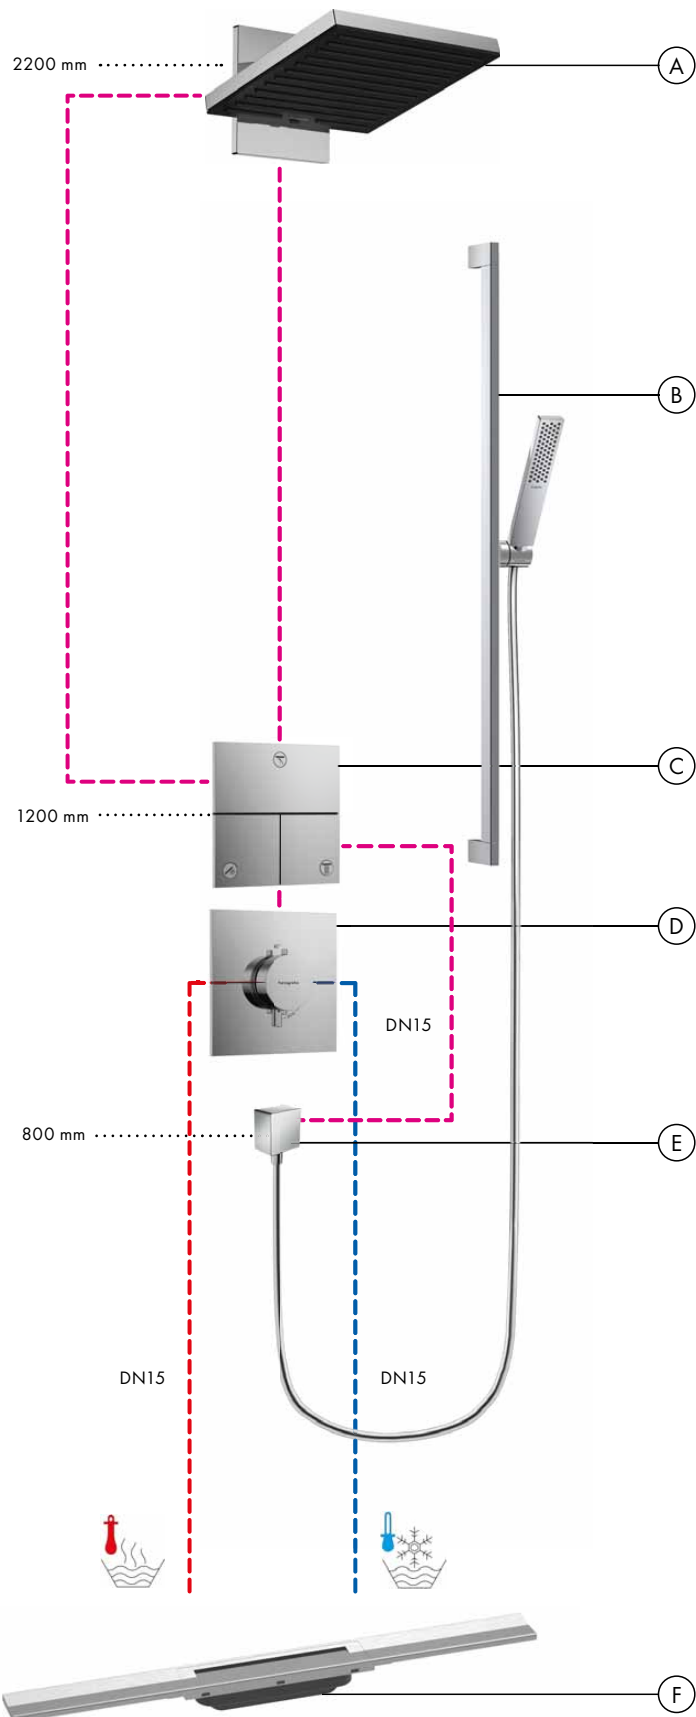

Varianty instalace

Podomítková instalace ShowerSelect Comfort E, 3 spotřebiče

- A Pulsify E**
Horní sprcha 2jet
s přípojkou hadice
24350XXX
Základní těleso
iBox universal 2 (bez obr.)
01500180
Adaptér pro iBox universal 2
13588000
- B Pulsify E**
Sprchová sada 100 ljet EcoSmart
se sprchovou tyčí 90 cm
24380XXX
- C ShowerSelect Comfort E**
Ventil pod omítku
pro 3 spotřebiče
15573XXX
Základní těleso iBox universal 2
(bez obr.)
01500180
- D ShowerSelect Comfort E**
Termostat pod omítku
pro 1 spotřebič
15574XXX
Základní těleso iBox universal 2
(bez obr.)
01500180
- E FixFit**
Přípojka hadice Square
se zpětným ventilem
26455XXX
- F RainDrain Flex**
Vrchní sada
sprchového žlabu 700
zkracovatelná
56043XXX
Základní těleso sprchového žlabu
odtokové těleso pro standardní
instalaci
(bez obr.)
01001180

Průtokový diagram

Pulsify E

Horní sprcha 2jet s přípojkou hadice
24350XXX

Pulsify E

Tyčová ruční sprcha 100 ljet EcoSmart
24320XXX

Legenda

- ① Intense PowderRain
② PowderRain

• Od tohoto bodu je zaručena funkce.

Podomítková instalace ShowerSelect Comfort E, 4 spotřebiče

- A Rainfinity**
Horní sprcha 250 3jet
s přípojkou hadice
26232XXX
Základní těleso iBox universal 2
(bez obr.)
01500180
Adaptér pro iBox universal 2
13588000
- B Rainfinity**
Ruční sprcha 130 3jet
26864000
Sprchová hadice Isiflex 160 cm
28276XXX
- C ShowerSelect Comfort E**
Ventil pod omítku
pro 3 spotřebiče
15573XXX
Základní těleso iBox universal 2
(bez obr.)
01500180

Rady pro plánování a instalaci

Základní těleso

Základní těleso zabudujte tak, aby se nacházel **přívod teplé vody vlevo a přívod studené vody vpravo**. Hloubka zabudování: 80 mm až 108 mm.

Zabudování základního tělesa