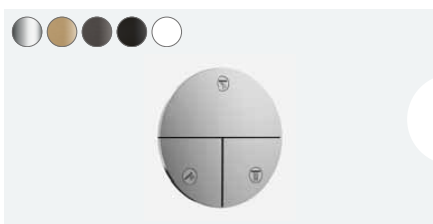

ShowerSelect Comfort S

Ventil pod omítku pro 3 spotřebiče
1558XXX