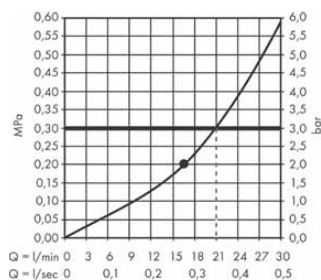

Podomítková instalace ShowerSelect Comfort E, 3 spotřebiče

- **A Rainfinity**
  Horní sprcha 360 1jet s přípojkou hadice # 26230XXX
- **B Rainfinity**
  Šíjová sprcha 500 1jet s poličkou do sprchy # 26243XXX
- **C Rainfinity**
  Ruční sprcha 130 3jet # 26864000
  Sprchový držák Porter E # 28387XXX
  Sprchová hadice Isiflex 160 cm # 28276XXX
- **D ShowerSelect Comfort E**
  Ventil pod omítku pro 3 spotřebiče # 15573XXX
  Základní těleso iBox universal 2 (bez obr.) # 01500180
- **E ShowerSelect Comfort E**
  Termostat pod omítku # 15574XXX
  Základní těleso iBox universal 2 (bez obr.) # 01500180
- **F FixFit**
  Přípojka hadice Square se zpětným ventilem # 26455XXX
- **G RainDrain Flex**
  Vrchní sada sprchového žlabu 700 zkracovatelná # 56043XXX
  Základní těleso sprchového žlabu odtokové těleso pro standardní instalaci (bez obr.) # 01001180

Průtokový diagram

Rainfinity

Horní sprcha 360 1jet s přípojkou hadice # 26230XXX

Rainfinity

Ruční sprcha 130 3jet # 26864000