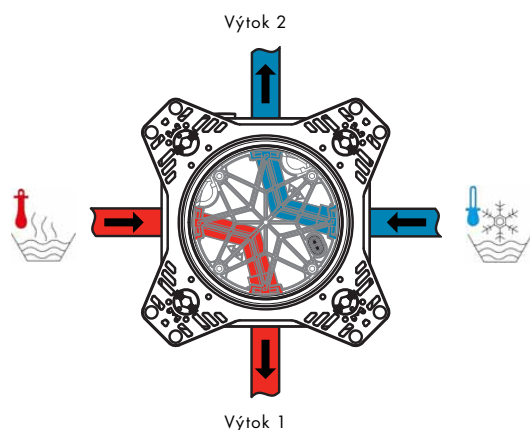

Proplachování

Kompletní instalaci propláchnout podle DIN 1988/EN 1717. Šipky na proplachovacím bloku ukazují, který přívod je propojený s kterým potrubím výtoku, např. studená voda s výtokem 1 a teplá voda s výtokem 2. Pokud je využit jen jeden výtok, musí se proplachovací blok po prvním proplachování otočit o 90°.