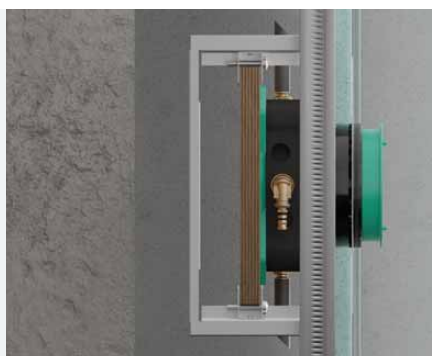

Rotačně symetrické základní těleso iBox universal 2 je univerzálně použitelné, vodorovně či svisle. V závislosti na situaci pro vestavbu je možné jej instalovat před stěnu, na stěnu či do stěny, na nosné systémy a montážní desky. Těleso iBox universal 2 je vhodné pro instalace k vaně i do sprchy. Příklady možných způsobů montáže jsme pro vás shrnuli na tuto stránku.

Instalace na stěnu

Instalace před stěnu

(zde s proměnnými distancemi s použitím šroubů s dvojitým závitem M 10)

Montáž na nosný systém

Instalace přímo
do stěny

Instalace se sadou
montážních lišt

Rotačně symetrické uspořádání