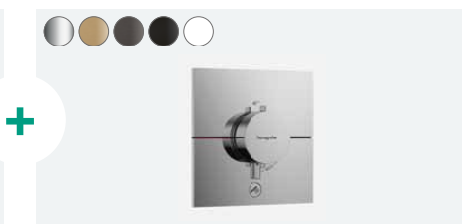

ShowerSelect Comfort E

Termostat pod omítku pro 1 spotřebič
a jeden další výtok
15575XXX