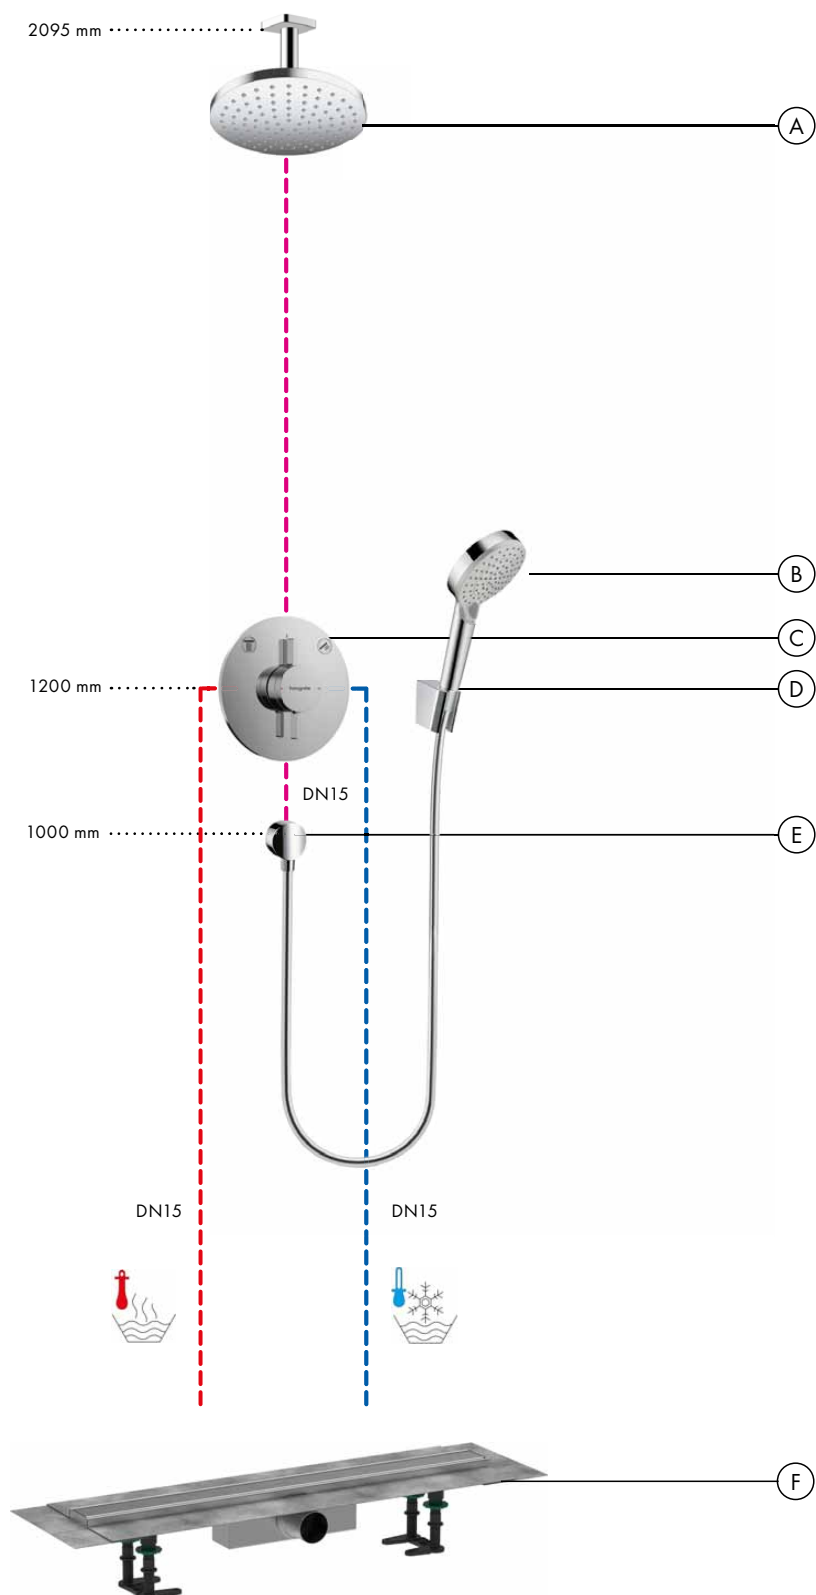

Podomítková instalace DuoTurn Q, 2 spotřebiče

- (A) Vernis Blend** 
Horní sprcha 200 1jet EcoSmart
26277XXX
Sprchové rameno 24 cm
26406XXX
- (B) Vernis Blend**
Ruční sprcha 100 Vario EcoSmart
26340000
- (C) DuoTurn Q**
Baterie pod omítku pro 2 spotřebiče
75414000
Základní těleso iBox universal 2
(bez obr.)
01500180
- (D) Porter S**
Sprchový držák
28331XXX
Sprchová hadice Isiflex 160 cm
28276XXX
- (E) FixFit S**
Přípojka hadice se zpětným ventilem
27456XXX
- (F) RainDrain Compact**
Úplná sada sprchového žlabu 700
pro standardní instalaci
56176800

Průtokový diagram

Vernis Shape

Horní sprcha 200 1jet EcoSmart
26277XXX

Vernis Blend

Ruční sprcha 100 Vario EcoSmart
26340000

Legenda

- ① Rain
- ② IntenseRain

• Od tohoto bodu je zaručena funkce.

Rady pro plánování a instalaci

Základní těleso

Základní těleso zabudujte tak, aby se nacházel **přívod teplé vody vlevo a přívod studené vody vpravo**. Hloubka zabudování: 80 mm až 108 mm.

Zabudování základního tělesa

Základní těleso je možné montovat v závislosti na stavebních podmínkách. Těleso iBox universal 2 je vhodné jak pro instalace k vaně, tak i do sprchy. Při instalaci ve sprše musí být nevyužitý výtok uzavřen zátkou.