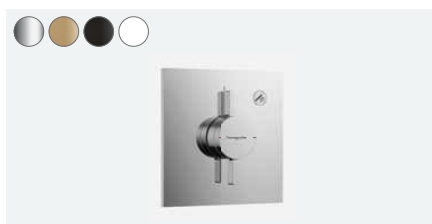

DuoTurn E

Baterie pod omítku pro 1 spotřebič
75617XXX