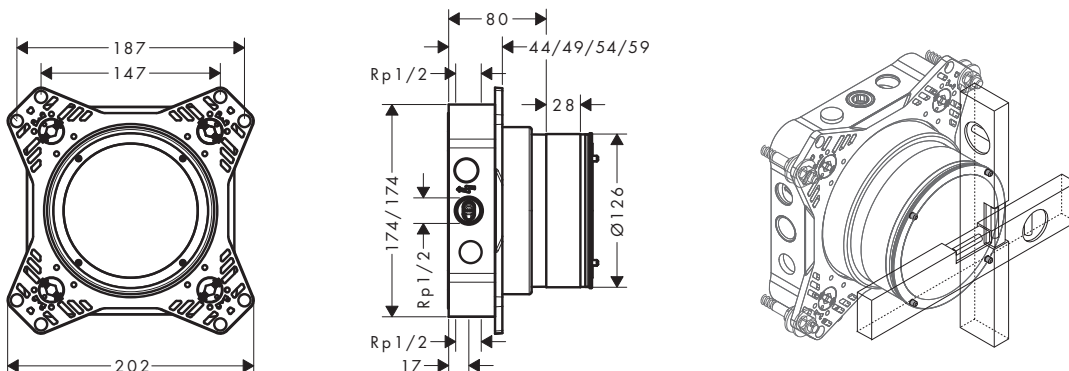

Rady pro plánování a instalaci

Základní těleso

Základní těleso zabudujte tak, aby se nacházel **přívod teplé vody vlevo a přívod studené vody vpravo**. Hloubka zabudování: 80 mm až 108 mm.

Zabudování základního tělesa