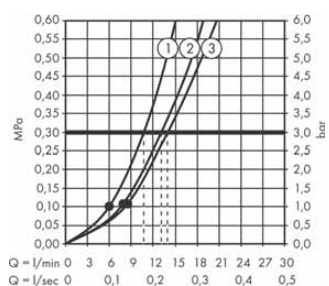

Průtokový diagram

Rainfinity

Horní sprcha 250 3jet s přípojkou hadice
26232XXX

Rainfinity

Ruční sprcha 130 3jet
26864XXX

Legenda

- ① Intense PowderRain
- ② PowderRain
- ③ RainStream

Legenda