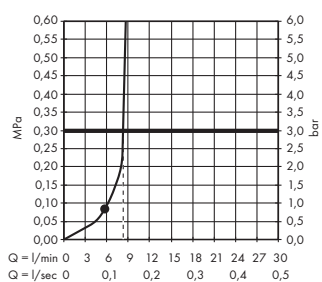

Průtokový diagram

Pulsify E

Horní sprcha 2jet s přípojkou hadice
24350XXX

Pulsify E

Tyčová ruční sprcha 100 ljet EcoSmart
24320XXX

Legenda

- ① Intense PowderRain
② PowderRain

• Od tohoto bodu je zaručena funkce.