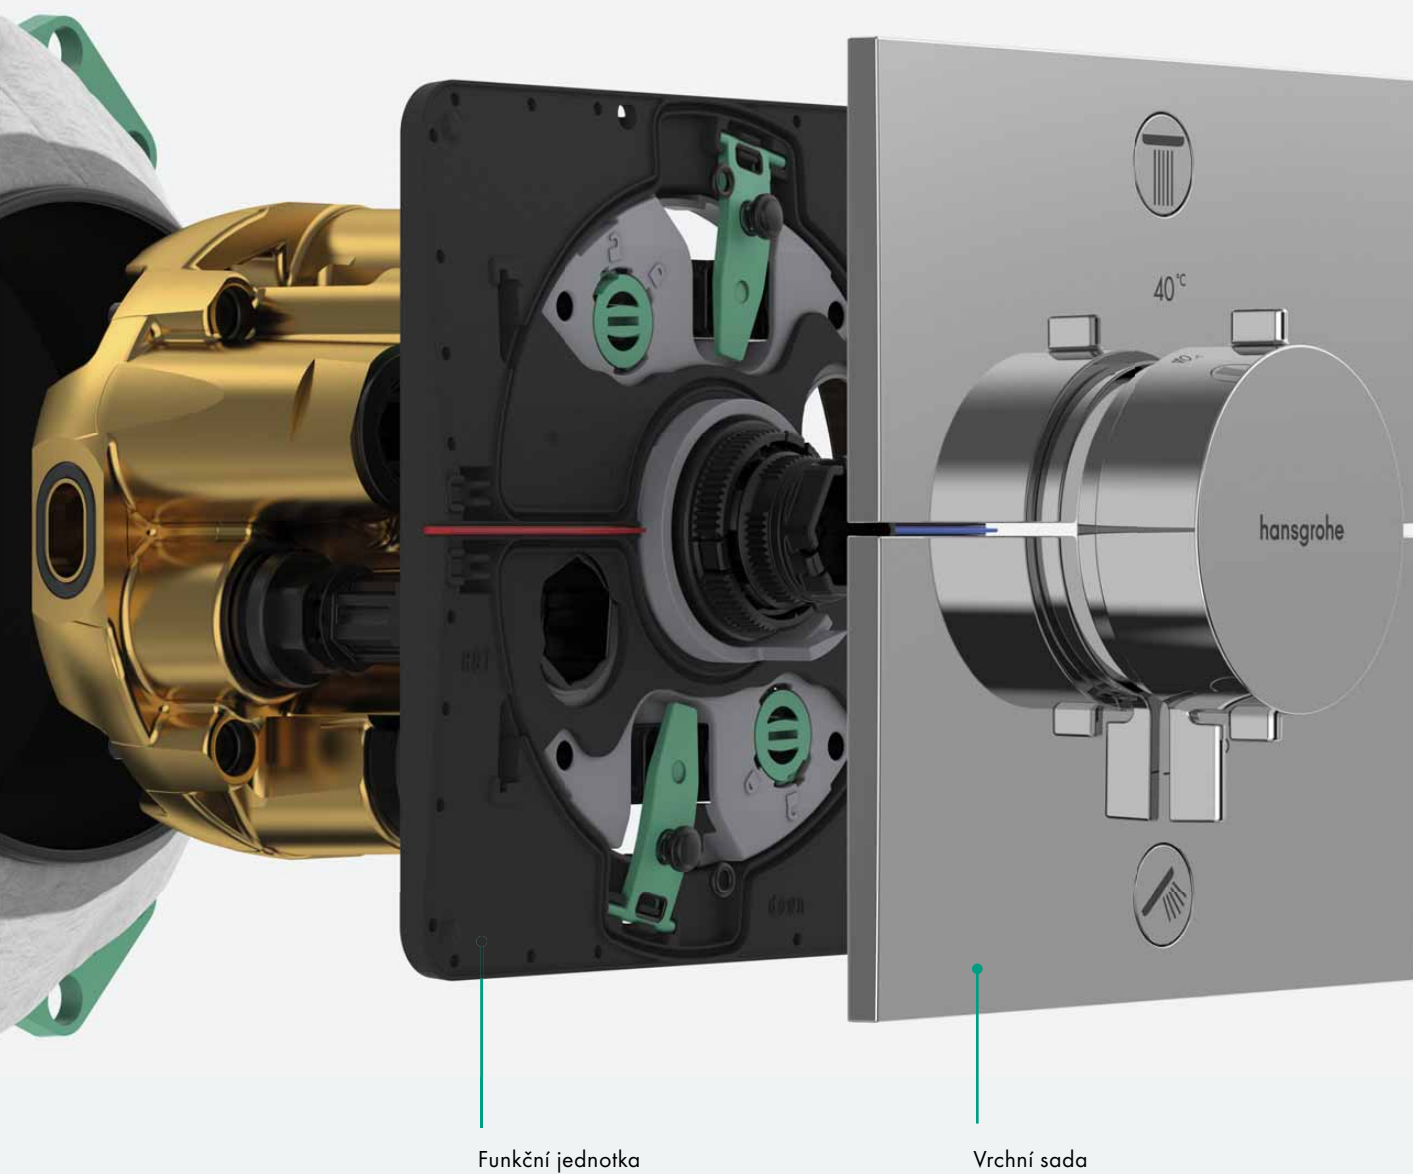

hansgrohe

iBox universal 2 a nové vrchní sady

Technický rádce

Budoucnost je tady!

Těleso iBox universal 2:
rychlejší, flexibilnější,
inteligentnější

Takhle vypadá nový standard podomítkových instalací v koupelně: těleso iBox universal 2 nadchne menší složitostí a umožní ještě rychlejší, flexibilnější a bezpečnější instalaci. O to se mimo jiné postarají inteligentní vlastnosti, jako je posuvná objímka, zabudovaná těsnicí manžeta a předem namontovaný funkční blok. S novým tělesem iBox universal 2 a novými vrchními sadami se vám podaří provést instalaci podstatně rychleji než s předchozím modelem.

Termostat ShowerSelect Comfort E

Baterie DuoTurn S

Těsnicí manžeta

Těleso iBox universal 2 přehledně:

- Více možností pro instalaci díky novému upevňovacímu kruhu
- Nová posuvná objímka, proto již není zapotřebí nic odřezávat
- Nedochozí k žádným únikům, je předem zabudována těsnicí manžeta
- Velmi dobrá protihluková a tepelná izolace obalením EPP pěnou (expandovaný polypropylén)
- Vzhledem k odhlučnění se všechny nové vrchní sady vyznačují třídou hlučnosti 1
- Snadná nivelace díky ochrannému stavebnímu krytu se stabilními výstupky pro vodováhu
- Rotačně symetrické uspořádání (všechna připojení jsou identická), z toho vyplývá univerzálnost osazení, méně chyb při instalaci i méně komplikací
- Hodí se ke standardním rozměrům díky 4 Rp 1/2 napojením
- Ochrana proti pronikání vlhkosti do zdiva podle ETAG
- Větší bezpečnost - vyhovuje standardu EN1717

Revoluční vývoj

Uvedením základního tělesa iBox universal pro instalace pod omítku spustila značka hansgrohe v roce 2001 revoluci v koupelnách. Nyní přichází nová generace - iBox universal 2, který nabízí ještě větší bezpečnost, úsporu času a více komfortu při instalaci.