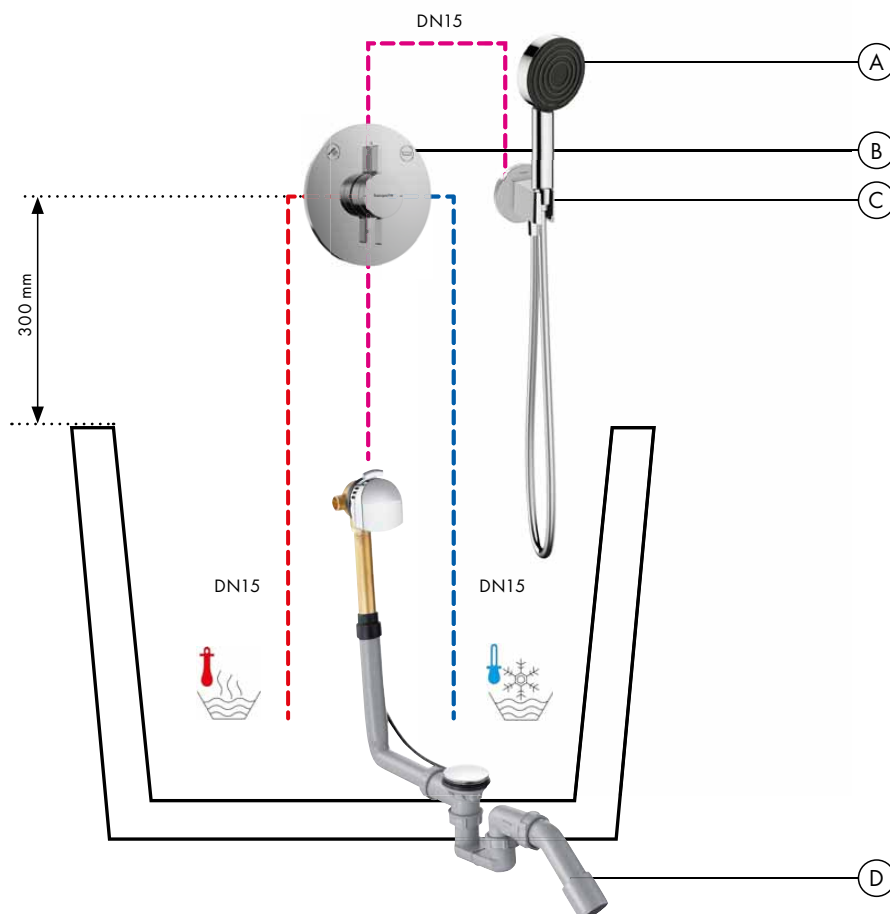

- ① Mono
- ② Intense PowderRain
- ③ PowderRain

• Od tohoto bodu je zaručena funkce.

Varianty instalace

Podomítková instalace DuoTurn Q, 1 spotřebič

- Ⓐ **Croma Select E**
Sprchová sada 110 Vario se sprchovou tyčí 90 cm
26592400
- Ⓑ **DuoTurn Q**
Baterie pod omítku pro 1 spotřebič
75614XXX
Základní těleso iBox universal 2
(bez obr.)
01500180
- Ⓒ **FixFit S**
Přípojka hadice se zpětným ventilem
27456XXX
- Ⓓ **RainDrain Flex**
56043XXX
Základní těleso sprchového žlabu
odtokové těleso pro standardní instalaci
(bez obr.)
01001180

Průtokový diagram

Croma Select E

Ruční sprcha 110 Vario
26812400

Legenda

- ① TurboRain
- ② IntenseRain
- ③ Rain

• Od tohoto bodu je zaručena funkce.

Podomítková instalace DuoTurn S, 2 spotřebiče, k vaně

- (A) Pulsify S**
Ruční sprcha 105 ljet
24120XXX
Sprchová hadice Isiflex 160 cm
28276XXX
- (B) DuoTurn S**
Baterie pod omítku pro 2 spotřebiče
75418000
Základní těleso iBox universal 2
(bez obr.)
01500180
- (C) FixFit Porter S**
Přípojka hadice se sprchovým držákem
26888XXX
- (D) Exafill S**
Úplná sada vanového výtoku
s odtokovou a přepadovou soupravou
pro normální vany
58117XXX
58116180

Průtokový diagram

Pulsify S

Ruční sprcha 105 ljet
24120XXX

• Od tohoto bodu je zaručena funkce.

Varianty instalace

Podomítková instalace DuoTurn Q, 2 spotřebiče

- A Crometta E**
Horní sprcha 240 ljet EcoSmart 9 l/min
26727XXX
Sprchové rameno 24 cm (bez obr.)
26405XXX
- B Crometta**
Ruční sprcha 100 Vario Green 6 l/min
26336400
Sprchová hadice Isiflex 160 cm
28276XXX
Sprchový držák Porter S
28331XXX
- C DuoTurn Q**
Baterie pod omítku pro 2 spotřebiče
75414000
Základní těleso iBox universal 2 (bez obr.)
01500180
- D FixFit S**
Přípojka hadice se zpětným ventilem
27456XXX
- E RainDrain Compact**
Úplná sada sprchového žlabu 700
pro standardní instalaci
56176800