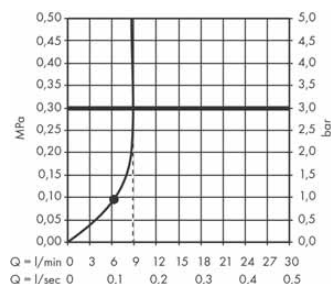

Varianty instalace

Podomítková instalace DuoTurn Q, 2 spotřebiče

1. **A Crometta E**
   Horní sprcha 240 ljet EcoSmart 9 l/min
   # 26727XXX
   Sprchové rameno 24 cm (bez obr.)
   # 26405XXX
2. **B Crometta**
   Ruční sprcha 100 Vario Green 6 l/min
   # 26336400
   Sprchová hadice Isiflex 160 cm
   # 28276XXX
   Sprchový držák Porter S
   # 28331XXX
3. **C DuoTurn Q**
   Baterie pod omítku pro 2 spotřebiče
   # 75414000
   Základní těleso iBox universal 2 (bez obr.)
   # 01500180
4. **D FixFit S**
   Přípojka hadice se zpětným ventilem
   # 27456XXX
5. **E RainDrain Compact**
   Úplná sada sprchového žlabu 700
   pro standardní instalaci
   # 56176800

Průtokový diagram

Crometta E

Horní sprcha 240 ljet EcoSmart 9 l/min
26727XXX

Crometta

Ruční sprcha 100 Vario Green 6 l/min
26336400