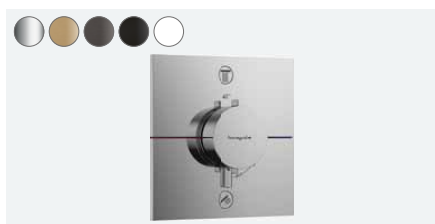

-140 kartáčovaný bronz

-340 kartáčovaný černý chrom

-670 matná černá

-700 matná bílá

ShowerSelect Comfort E

Termostat pod omítku pro 2 spotřebiče
15572XXX

ShowerSelect Comfort E

Termostat pod omítku pro 2 spotřebiče
se zabudovanou bezpečnostní kombinací podle EN1717
15578XXX