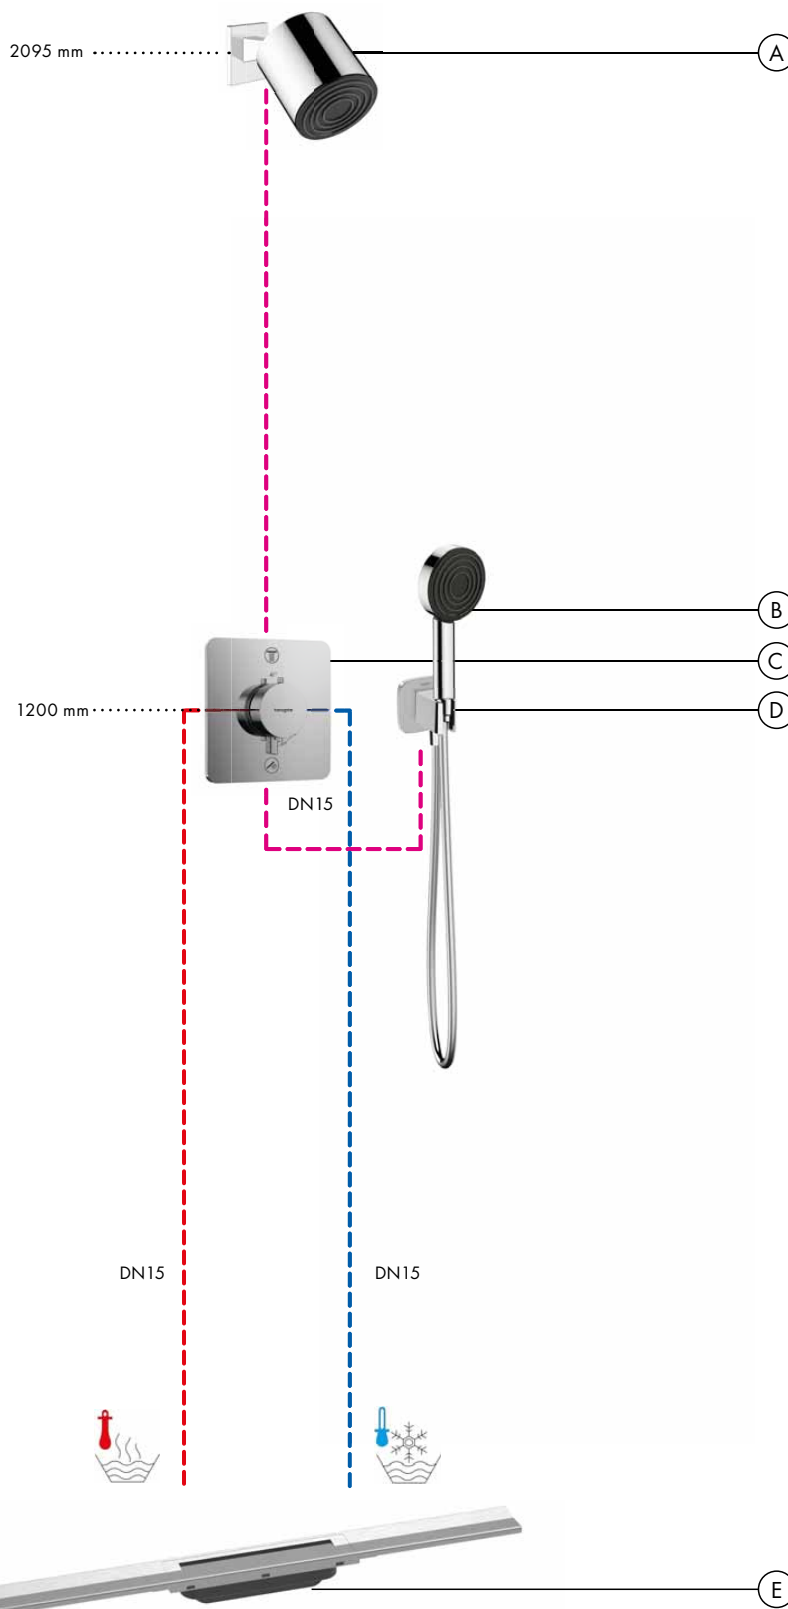

- A Raindance E** 
Horní sprcha 300 1jet EcoSmart 9 l/min
se sprchovým ramenem
26239XXX
- B Raindance Select S**
Ruční sprcha 120 3jet EcoSmart 9 l/min
26531XXX
Sprchový držák Porter E
#28387XXX
Sprchová hadice Isiflex 160 cm
#28276XXX
- C ShowerSelect Comfort E**
Termostat pod omítku pro 2 spotřebiče
15572XXX
Základní těleso iBox universal 2 (bez obr.)
01500180
- D FixFit**
Přípojka hadice Square
se zpětným ventilem
26455XXX
- E RainDrain Flex**
Vrchní sada sprchového žlabu 700 zkracovatelná
56043XXX
Základní těleso sprchového žlabu
odtokové těleso pro standardní instalaci (bez obr.)
01001180

Průtokový diagram

Raindance E

Horní sprcha 300 1jet EcoSmart 9 l/min
26239XXX

Raindance Select S

Ruční sprcha 120 3jet EcoSmart 9 l/min
26531XXX

Legenda

- ① RainAir
② Rain
③ Whirl

• Od tohoto bodu je zaručena funkce.

Podomítková instalace ShowerSelect Comfort Q, 2 spotřebiče

- (A) Pulsify S**
Horní sprcha 105 1jet
24130XXX
Přípojka hadice pro horní sprchu Pulsify 105
24139XXX
- (B) Pulsify Select S**
Ruční sprcha 105 3jet Activation
24100XXX
Sprchová hadice Isiflex 160 cm
#28276XXX
- (C) ShowerSelect Comfort Q**
Termostat pod omítku pro 2 spotřebiče
15583XXX
Základní těleso iBox universal 2 (bez obr.)
01500180
- (D) FixFit Porter Q**
Přípojka hadice se sprchovým držákem a zpětným ventilem
26887XXX
- (E) RainDrain Flex**
Vrchní sada sprchového žlabu 700 zkracovatelná
56043XXX
Základní těleso sprchového žlabu
odtokové těleso pro standardní instalaci (bez obr.)
01001180