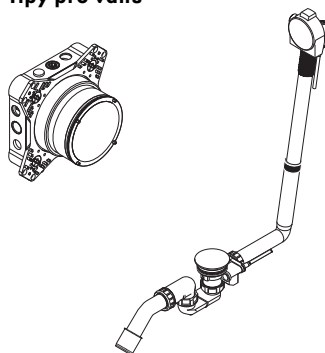

Tipy pro vanu