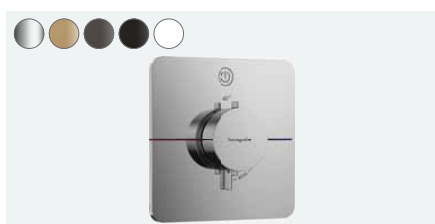

ShowerSelect Comfort E

Termostat pod omítku pro 1 spotřebič
15571XXX

DuoTurn E

Baterie pod omítku pro 1 spotřebič
75617XXX

iBox universal 2

Základní těleso
01500180

ShowerSelect Comfort Q

Termostat pod omítku pro 1 spotřebič
15581XXX