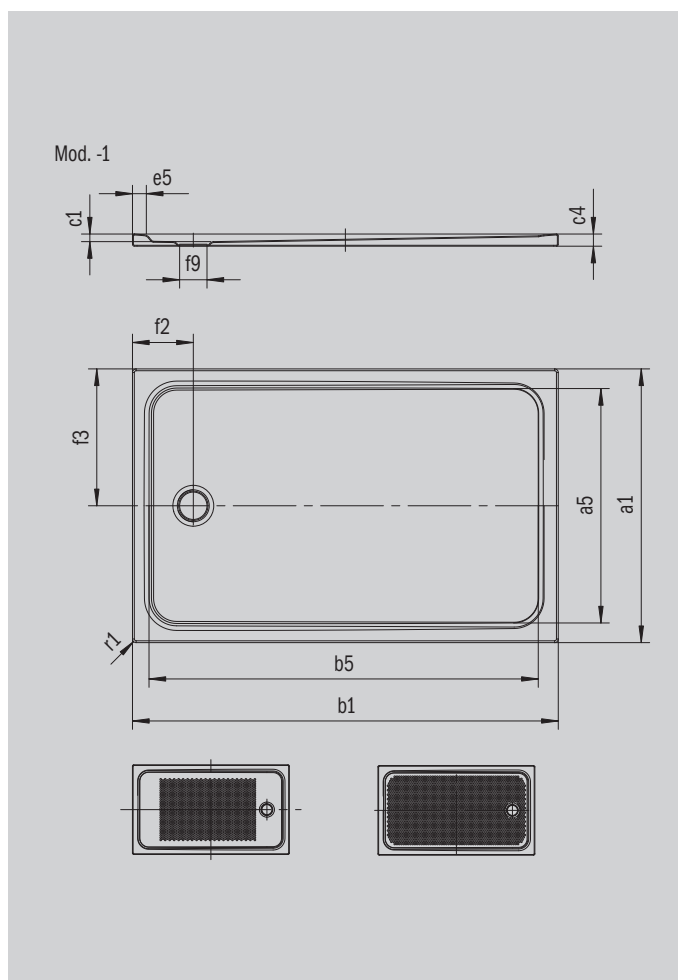

# CAYONOPLAN

- sprchová vanička pro montáž v úrovni podlahy
- klasický design s vnitřním obrysem
- dokonale ladí s vanami CAYONO
- velkorysá plocha pro stání díky odtoku u boční strany
- ze smaltované oceli KALDEWEI

Ilustrační obrázek

Model 2278	KA 90 vodorovnou	KA 90 plochá	KA 90 svislá
Celková montážní výška	105	85	49
Stavební výška	80	60	80

ANTISLIP  
SECURE<sup>+</sup>

Model		2278
Vnější délka	$a_1$	700 mm
Vnitřní délka	$a_5$	590 mm
Vnější šířka	$b_1$	1700 mm
Vnitřní šířka	$b_5$	1590 mm
Vnitřní hloubka	$c_1$	25 mm
Výška okraje	$c_4$	40 mm
Šířka okraje	$e_5$	50 mm
Průměr odtokového otvoru	$f_9$	Ø 90 mm
Vzdálenost okraje vaničky od středu odtokového otvoru	$f_2, f_3$	200; 350 mm
Vnější poloměr	$r_1$	12 mm
Čistá hmotnost		31 kg
Antislip		395 x 855 mm
Celoplošný antislip		535 x 1535 mm
ANTISLIP SECURE PLUS		Celoplošný