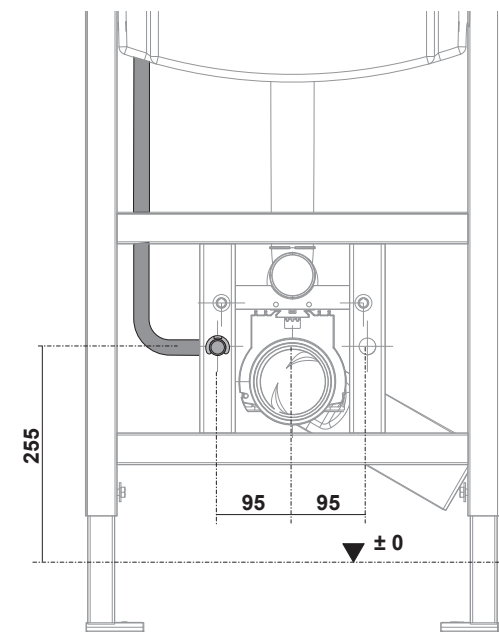

Douche WC-Set

A

B

C

3/8" Art.: 92198100
1/2" Art.: 92198200

3/8" Art.: 92211500
1/2" Art.: 92198000