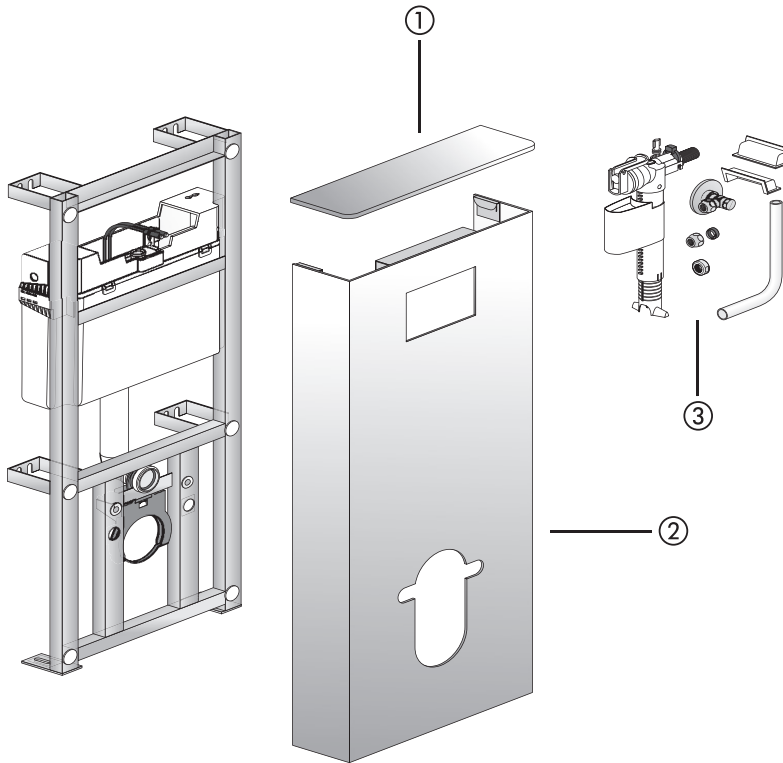

**Sanitärmodul INEO SOLO Wand-WC, CC-121-S-UO-2V-2C, mit kleiner Revisionsöffnung**

NEU

Nr.	Bezeichnung	Art.-Nr.		Unverb. Richtpreis/€	
		weiß	schwarz	weiß	schwarz
1	Abdeckplatte aus Sicherheitsglas	04.202.00..0002	04.202.00..0001		
2	Verkleidung aus DIBOND	04.208.00..0003	04.208.00..0004		
3	Wasseranschlusset seitlich	03.997.00..0000			