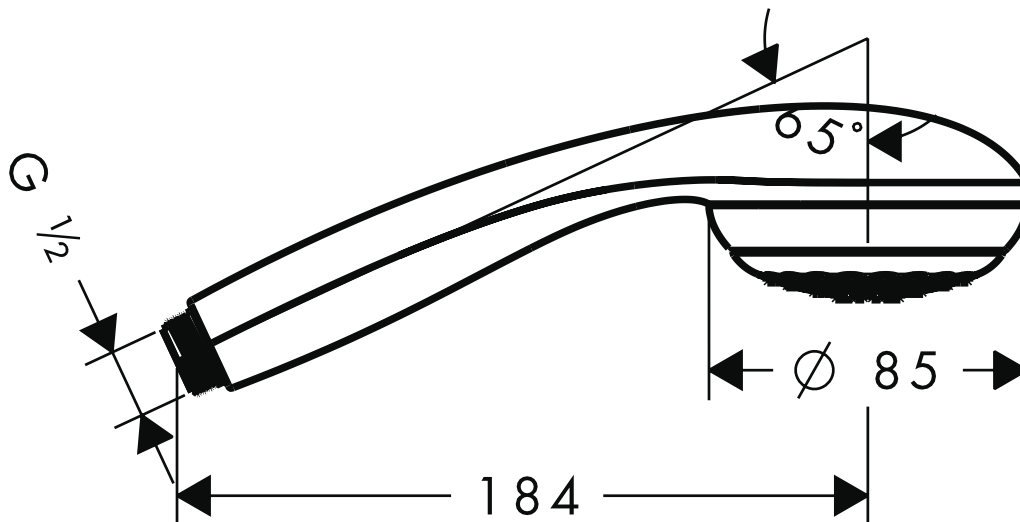

# HANSGROHE Crometta 85

Handbrause DN15  
1jet EcoFlow  
28561XXX

Q = l/min 0 3 6 9 12 15 18 21 24 27 30  
Q = l/sec 0 0,1 0,2 0,3 0,4 0,5

Ab ● ist die Funktion gewährleistet.

A partir de ● le fonctionnement est garanti.