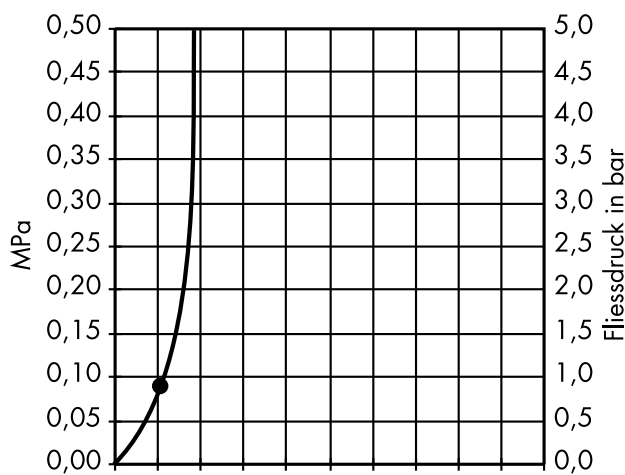

# HANSGROHE Crometta 85

Handbrause DN15  
1jet EcoFlow  
28561XXX

Q = l/min 0 3 6 9 12 15 18 21 24 27 30  
Q = l/sec 0 0,1 0,2 0,3 0,4 0,5

Ab ● ist die Funktion gewährleistet.

A partir de ● le fonctionnement est garanti.