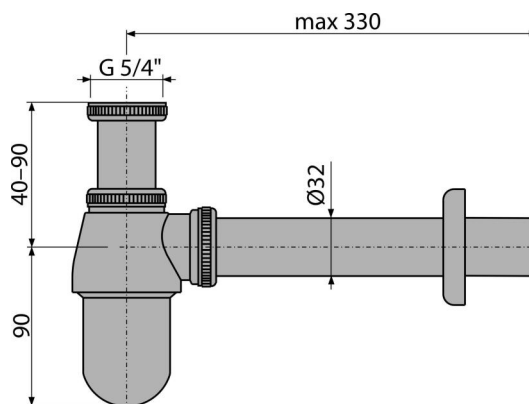

## A431

Sifón umývadlový DN32 s převlečnou maticou 5/4", kov

## Vlastnosti

- Materiál: mosadz s chrómovou povrchovou úpravou
- Napojenie na odpadovú rúrku Ø32 mm
- Zvýšená odolnosť proti poškrabaniu

## Rozsah dodávky

- Matica pre pripojenie umývadlovej výpuste 5/4"
- Rozeta kovová
- Telo sifónu

## Technické parametre

- Prietok 34 l/min
- Tepelný atest 95 °C
- Zápachová uzáverka 50 mm