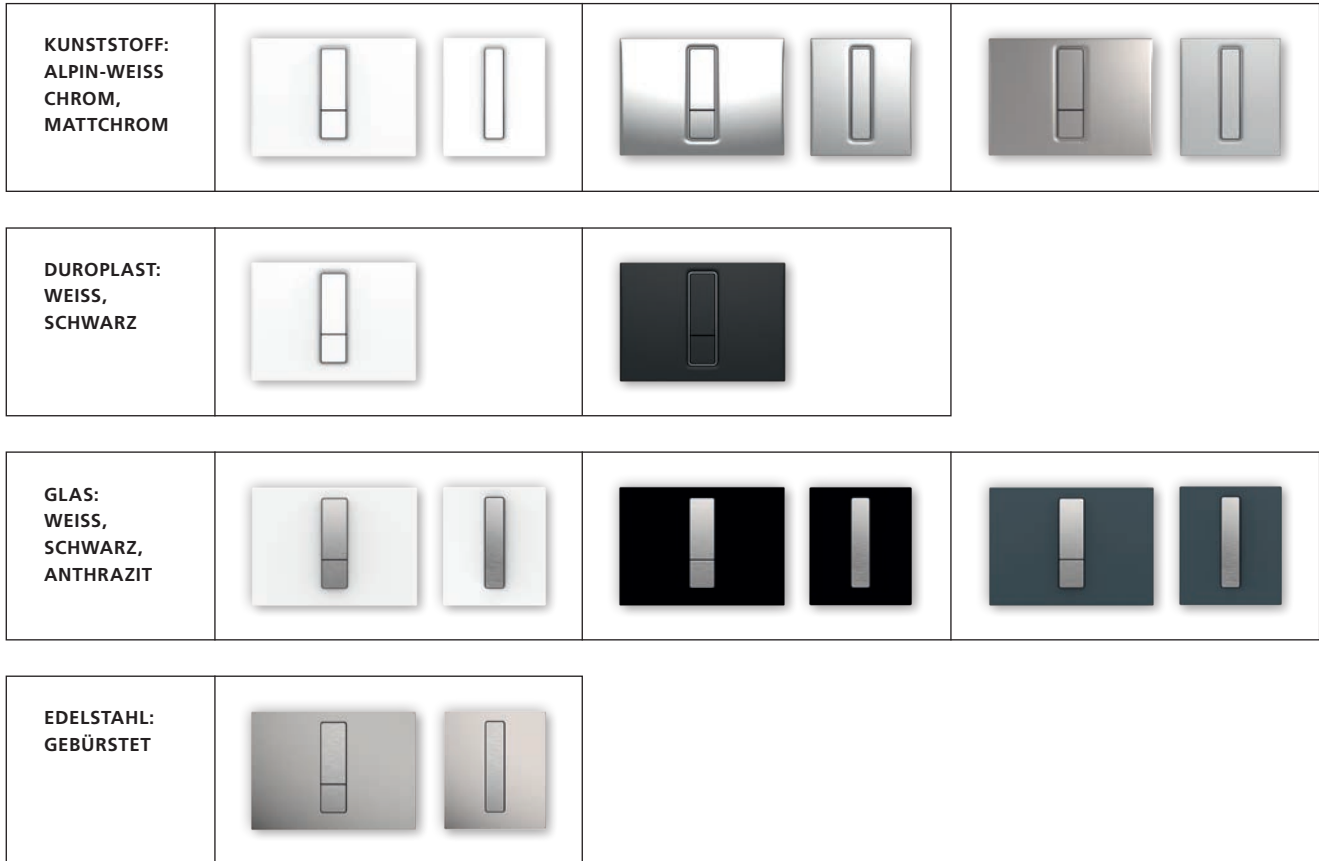

ABDECKPLATTE URINAL

Urinal-Abdeckplatte INEO BRIGHT für handbetätigte Urinal-Kartuschenventiltechnik.

Pneumatische, wasserdruckunabhängige UP-Urinalspülung, Fertigbauset bestehend aus Betätigungselement (bei der Ausführung in Kunststoff inklusive verchromtem Dekorrahmen), Abdeckplatte, Druckbolzen, mit pneumatischem Urinal Kartuschenventil mit Außengewinde 29x2 mm, mit Kartuschen- Filtersieb, Betriebsdruck max. 10 bar, Fließdruck 1-6 bar, Durchfluss geprüft nach DIN EN 12541, Geräuschkategorie I <20dB (A), Spülzeit 4-20s, stufenlos einstellbar, mit Befestigungsmaterial. Verpackung im Karton.

BETÄTIGUNGSPLATTE
INEO BRIGHT

8

MILLIMETER HÖHE
KUNSTSTOFF

6

MILLIMETER HÖHE
GLAS, EDELSTAHL

INEO BRIGHT: PRÄZISIONS-DESIGN AUF EINEN BLICK.

PRODUKTÜBERSICHT

	MATERIAL	VERCHROMTER DEKORAHMEN	FARBE	ARTIKEL-NR.
BETÄTIGUNGSPLATTE WC	KUNSTSTOFF	■	WEISS-ALPIN	16.750.01..0000
		■	CHROM	16.750.81..0000
		■	MATTCRHOM	16.750.93..0000
	DUROPLAST	■	WEISS-ALPIN	16.751.01..0000
		■	SCHWARZ	16.751.82..0000
	GLAS		WEISS	16.752.01..0000
			SCHWARZ	16.752.C8..0000
		ANTHRAZIT	16.752.41..0000	
EDELSTAHL		GEBÜRSTET	16.761.00..0000	
ABDECKPLATTE URINAL	KUNSTSTOFF	■	WEISS-ALPIN	16.090.01..0000
		■	CHROM	16.090.81..0000
		■	MATTCRHOM	16.090.93..0000
	GLAS		WEISS	16.092.C9..0000
			SCHWARZ	16.092.C8..0000
			ANTHRAZIT	16.092.41..0000
	EDELSTAHL		GEBÜRSTET	16.093.00..0000