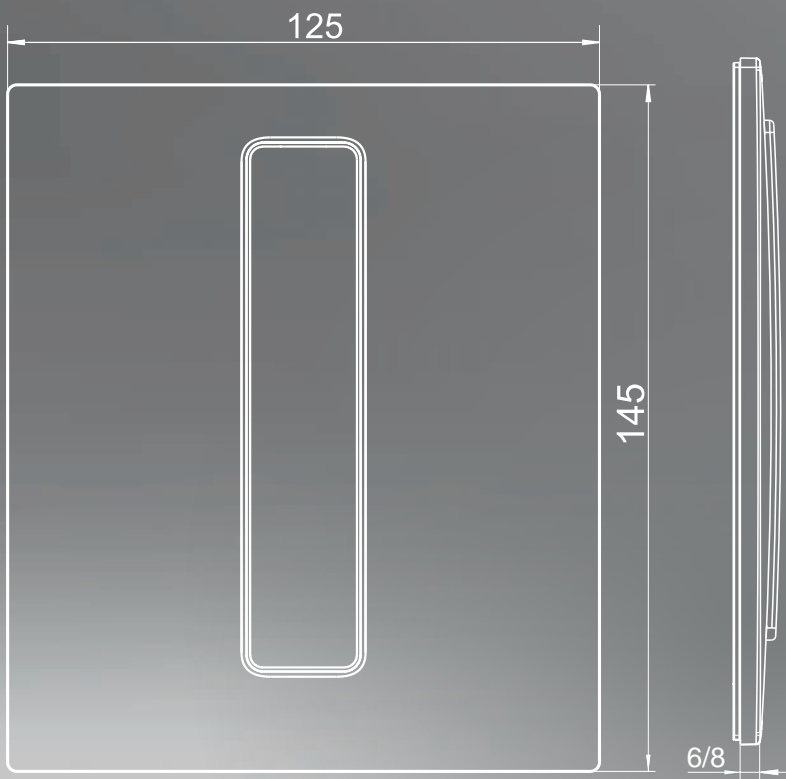

BETÄTIGUNGSPLATTE
INEO BRIGHT

8

MILLIMETER HÖHE
KUNSTSTOFF

6

MILLIMETER HÖHE
GLAS, EDELSTAHL