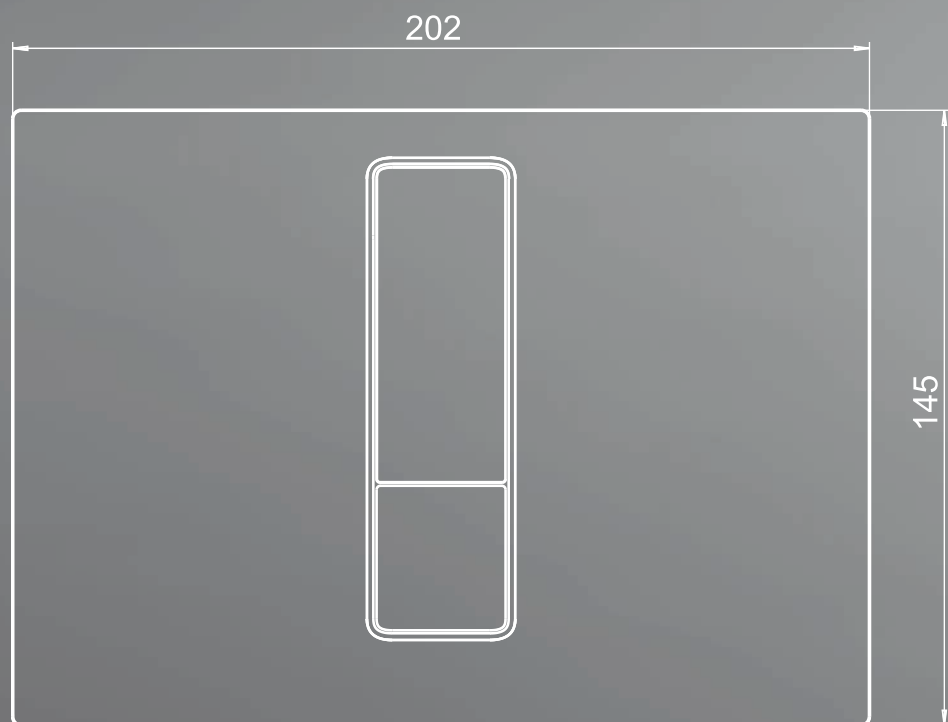

BETÄTIGUNGSPLATTE WC

Betätigungsplatte INEO BRIGHT
für UP-Spülkästen mit kleiner
Revisionsöffnung, 2-Mengenspülung,
bestehend aus Betätigungslement
(bei den Ausführungen in Kunststoff
und Duroplast inklusive verchromtem
Dekorrahmen), Abdeckplatte und
Befestigungsbolzen. Verpackung
im Karton.

**BETÄTIGUNGSPLATTE
INEO BRIGHT**

8

MILLIMETER HÖHE
KUNSTSTOFF, DUROPLAST/

6

MILLIMETER HÖHE
GLAS, EDELSTAHL