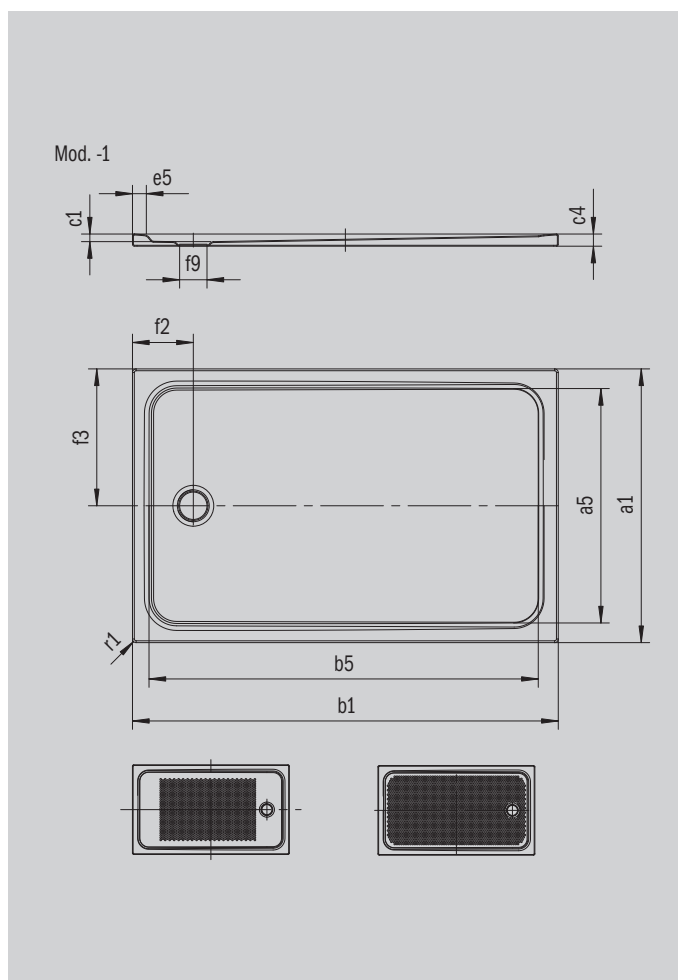

CAYONOPLAN

- sprchová vanička pro montáž v úrovni podlahy
- klasický design s vnitřním obrysem
- dokonale ladí s vanami CAYONO
- velkorysá plocha pro stání díky odtoku u boční strany
- ze smaltované oceli KALDEWEI

Ilustrační obrázek

Model 2261	KA 90 vodorovnou	KA 90 plochá	KA 90 svislá
Celková montážní výška	98	78	49
Stavební výška	80	60	80

ANTISLIP
SECURE⁺

Model		2261
Vnější délka	a_1	750 mm
Vnitřní délka	a_5	640 mm
Vnější šířka	b_1	1200 mm
Vnitřní šířka	b_5	1090 mm
Vnitřní hloubka	c_1	18 mm
Výška okraje	c_4	32 mm
Šířka okraje	e_5	50 mm
Průměr odtokového otvoru	f_9	Ø 90 mm
Vzdálenost okraje vaničky od středu odtokového otvoru	f_2, f_3	200; 375 mm
Vnější poloměr	r_1	12 mm
Čistá hmotnost		24 kg
Antislip		375 x 535 mm
Celoplošný antislip		575 x 1035 mm
ANTISLIP SECURE PLUS		Celoplošný