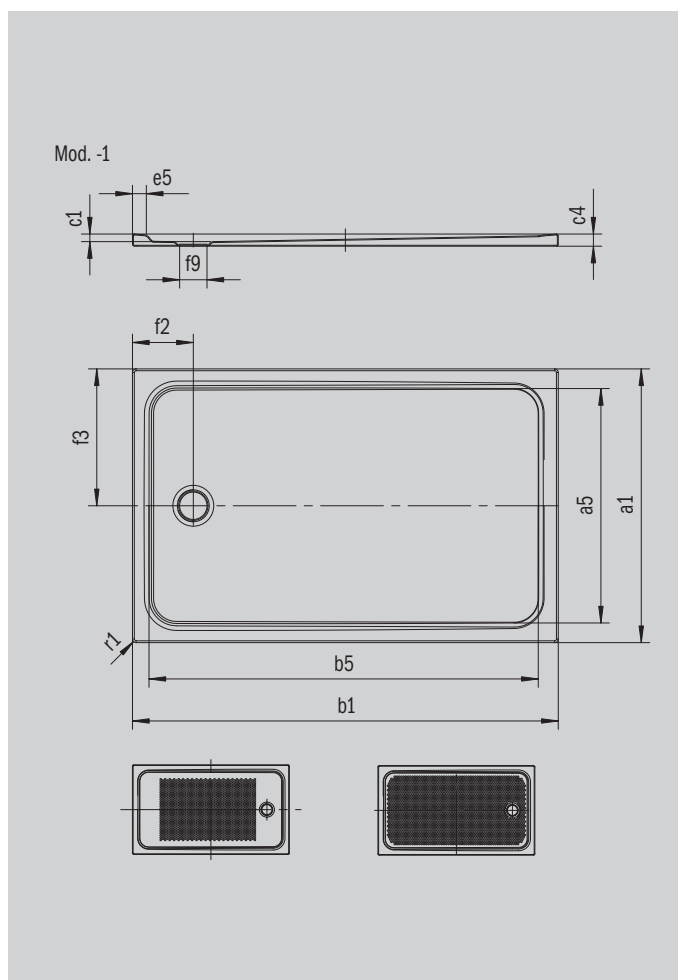

CAYONOPLAN

- sprchová vanička pro montáž v úrovni podlahy
- klasický design s vnitřním obrysem
- dokonale ladí s vanami CAYONO
- velkorysá plocha pro stání díky odtoku u boční strany
- ze smaltované oceli KALDEWEI

Ilustrační obrázek

Model 2259	KA 90 vodorovnou	KA 90 plochá	KA 90 svislá
Celková montážní výška	98	78	49
Stavební výška	80	60	80

ANTISLIP
SECURE⁺

Model		2259
Vnější délka	a_1	750 mm
Vnitřní délka	a_5	640 mm
Vnější šířka	b_1	1100 mm
Vnitřní šířka	b_5	990 mm
Vnitřní hloubka	c_1	18 mm
Výška okraje	c_4	32 mm
Šířka okraje	e_5	50 mm
Průměr odtokového otvoru	f_9	Ø 90 mm
Vzdálenost okraje vaničky od středu odtokového otvoru	f_2, f_3	200; 375 mm
Vnější poloměr	r_1	12 mm
Čistá hmotnost		20 kg
Antislip		375 x 535 mm
Celoplošný antislip		575 x 935 mm
ANTISLIP SECURE PLUS		Celoplošný