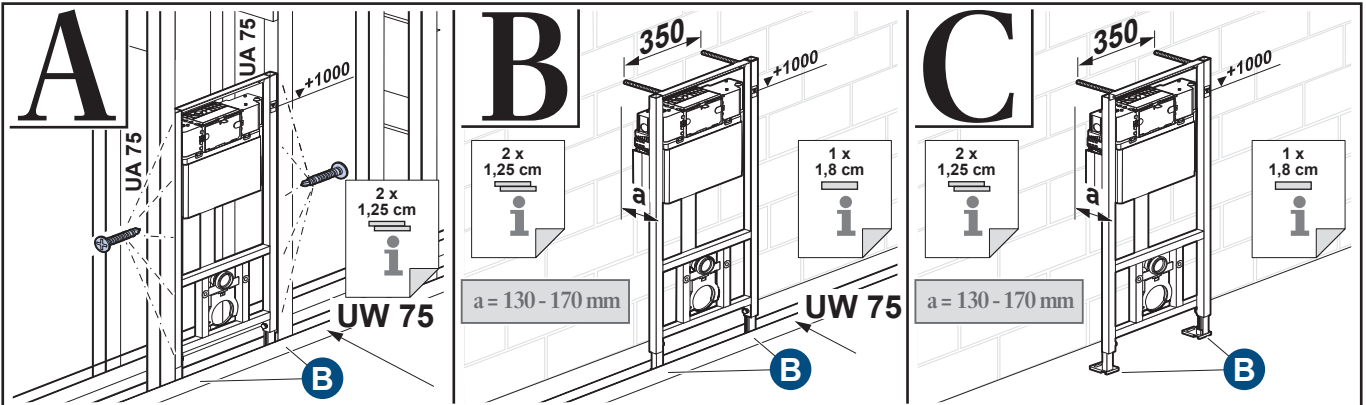

Pro S Element ViConnect

- | | | | |
|---------------------------------------|---------------------------------|---------------------------------|----------------------------------|
| DE Montageanleitung | AR دليل التركيب | HU Szerelési útmutató | PT Instruções de montagem |
| EN Installation instructions | BG Ръководство за монтаж | ID Petunjuk pemasangan | RO Manual de montaj |
| ES Instrucciones de montaje | CS Návod k montáži | JA 取付説明書 | SK Návod na montáž |
| FR Instructions de montage | DA Monteringsvejledning | KO 설치 가이드 | SL Navodila za montažo |
| IT Istruzioni per il montaggio | ET Paigaldusjuhend | LT Montavimo instrukcija | SV Monteringsanvisning |
| NL Montagehandleiding | EL Οδηγίες τοποθέτησης | LV Montāžas instrukcija | TH คู่มือการติดตั้ง |
| RU Инструкция по монтажу | FI Asennusohje | NO Monteringsanvisning | TR Montaj kılavuzu |
| ZH 安装说明 | HR Uputa za montažu | PL Instrukcja montażu | UK Інструкція з монтажу |