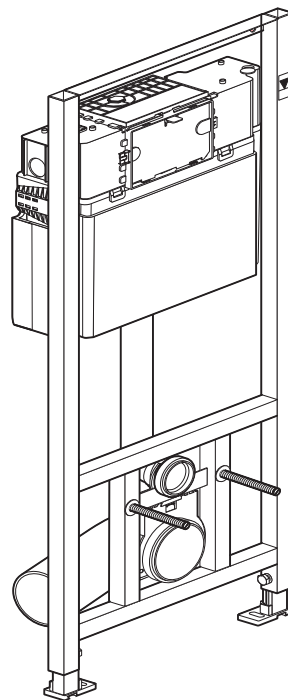

Pro S Element ViConnect

- | | | | |
|---------------------------------------|---------------------------------|---------------------------------|----------------------------------|
| DE Montageanleitung | AR دليل التركيب | HU Szerelési útmutató | PT Instruções de montagem |
| EN Installation instructions | BG Ръководство за монтаж | ID Petunjuk pemasangan | RO Manual de montaj |
| ES Instrucciones de montaje | CS Návod k montáži | JA 取付説明書 | SK Návod na montáž |
| FR Instructions de montage | DA Monteringsvejledning | KO 설치 가이드 | SL Navodila za montažo |
| IT Istruzioni per il montaggio | ET Paigaldusjuhend | LT Montavimo instrukcija | SV Monteringsanvisning |
| NL Montagehandleiding | EL Οδηγίες τοποθέτησης | LV Montāžas instrukcija | TH คู่มือการติดตั้ง |
| RU Инструкция по монтажу | FI Asennusohje | NO Monteringsanvisning | TR Montaj kılavuzu |
| ZH 安装说明 | HR Uputa za montažu | PL Instrukcja montażu | UK Інструкція з монтажу |