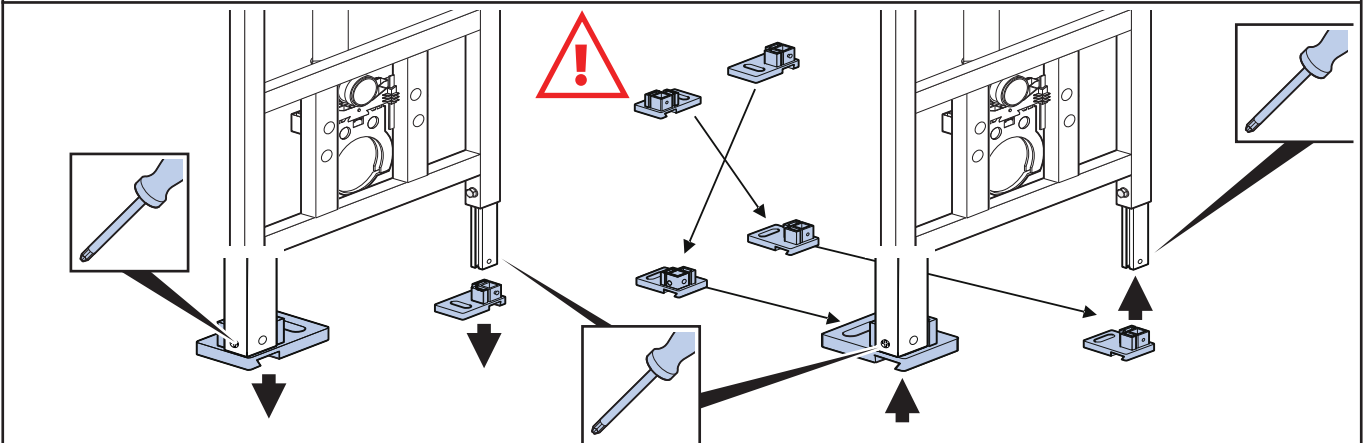

Pro S Element ViConnect

- | | | | |
|---------------------------------------|---------------------------------|---------------------------------|----------------------------------|
| DE Montageanleitung | AR دليل التركيب | HU Szerelési útmutató | PT Instruções de montagem |
| EN Installation instructions | BG Ръководство за монтаж | ID Petunjuk pemasangan | RO Manual de montaj |
| ES Instrucciones de montaje | CS Návod k montáži | JA 取付説明書 | SK Návod na montáž |
| FR Instructions de montage | DA Monteringsvejledning | KO 설치 가이드 | SL Navodila za montažo |
| IT Istruzioni per il montaggio | ET Paigaldusjuhend | LT Montavimo instrukcija | SV Monteringsanvisning |
| NL Montagehandleiding | EL Οδηγίες τοποθέτησης | LV Montāžas instrukcija | TH คู่มือการติดตั้ง |
| RU Инструкция по монтажу | FI Asennusohje | NO Monteringsanvisning | TR Montaj kılavuzu |
| ZH 安装说明 | HR Uputa za montažu | PL Instrukcja montażu | UK Інструкція з монтажу |