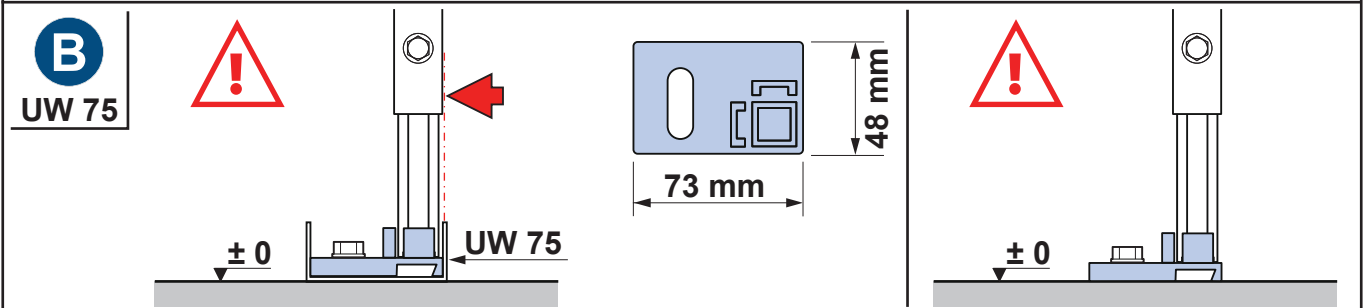

Pro S Element ViConnect

- | | | | |
|---------------------------------------|---------------------------------|---------------------------------|----------------------------------|
| DE Montageanleitung | AR دليل التركيب | HU Szerelési útmutató | PT Instruções de montagem |
| EN Installation instructions | BG Ръководство за монтаж | ID Petunjuk pemasangan | RO Manual de montaj |
| ES Instrucciones de montaje | CS Návod k montáži | JA 取付説明書 | SK Návod na montáž |
| FR Instructions de montage | DA Monteringsvejledning | KO 설치 가이드 | SL Navodila za montažo |
| IT Istruzioni per il montaggio | ET Paigaldusjuhend | LT Montavimo instrukcija | SV Monteringsanvisning |
| NL Montagehandleiding | EL Οδηγίες τοποθέτησης | LV Montāžas instrukcija | TH คู่มือการติดตั้ง |
| RU Инструкция по монтажу | FI Asennusohje | NO Monteringsanvisning | TR Montaj kılavuzu |
| ZH 安装说明 | HR Uputa za montažu | PL Instrukcja montażu | UK Інструкція з монтажу |