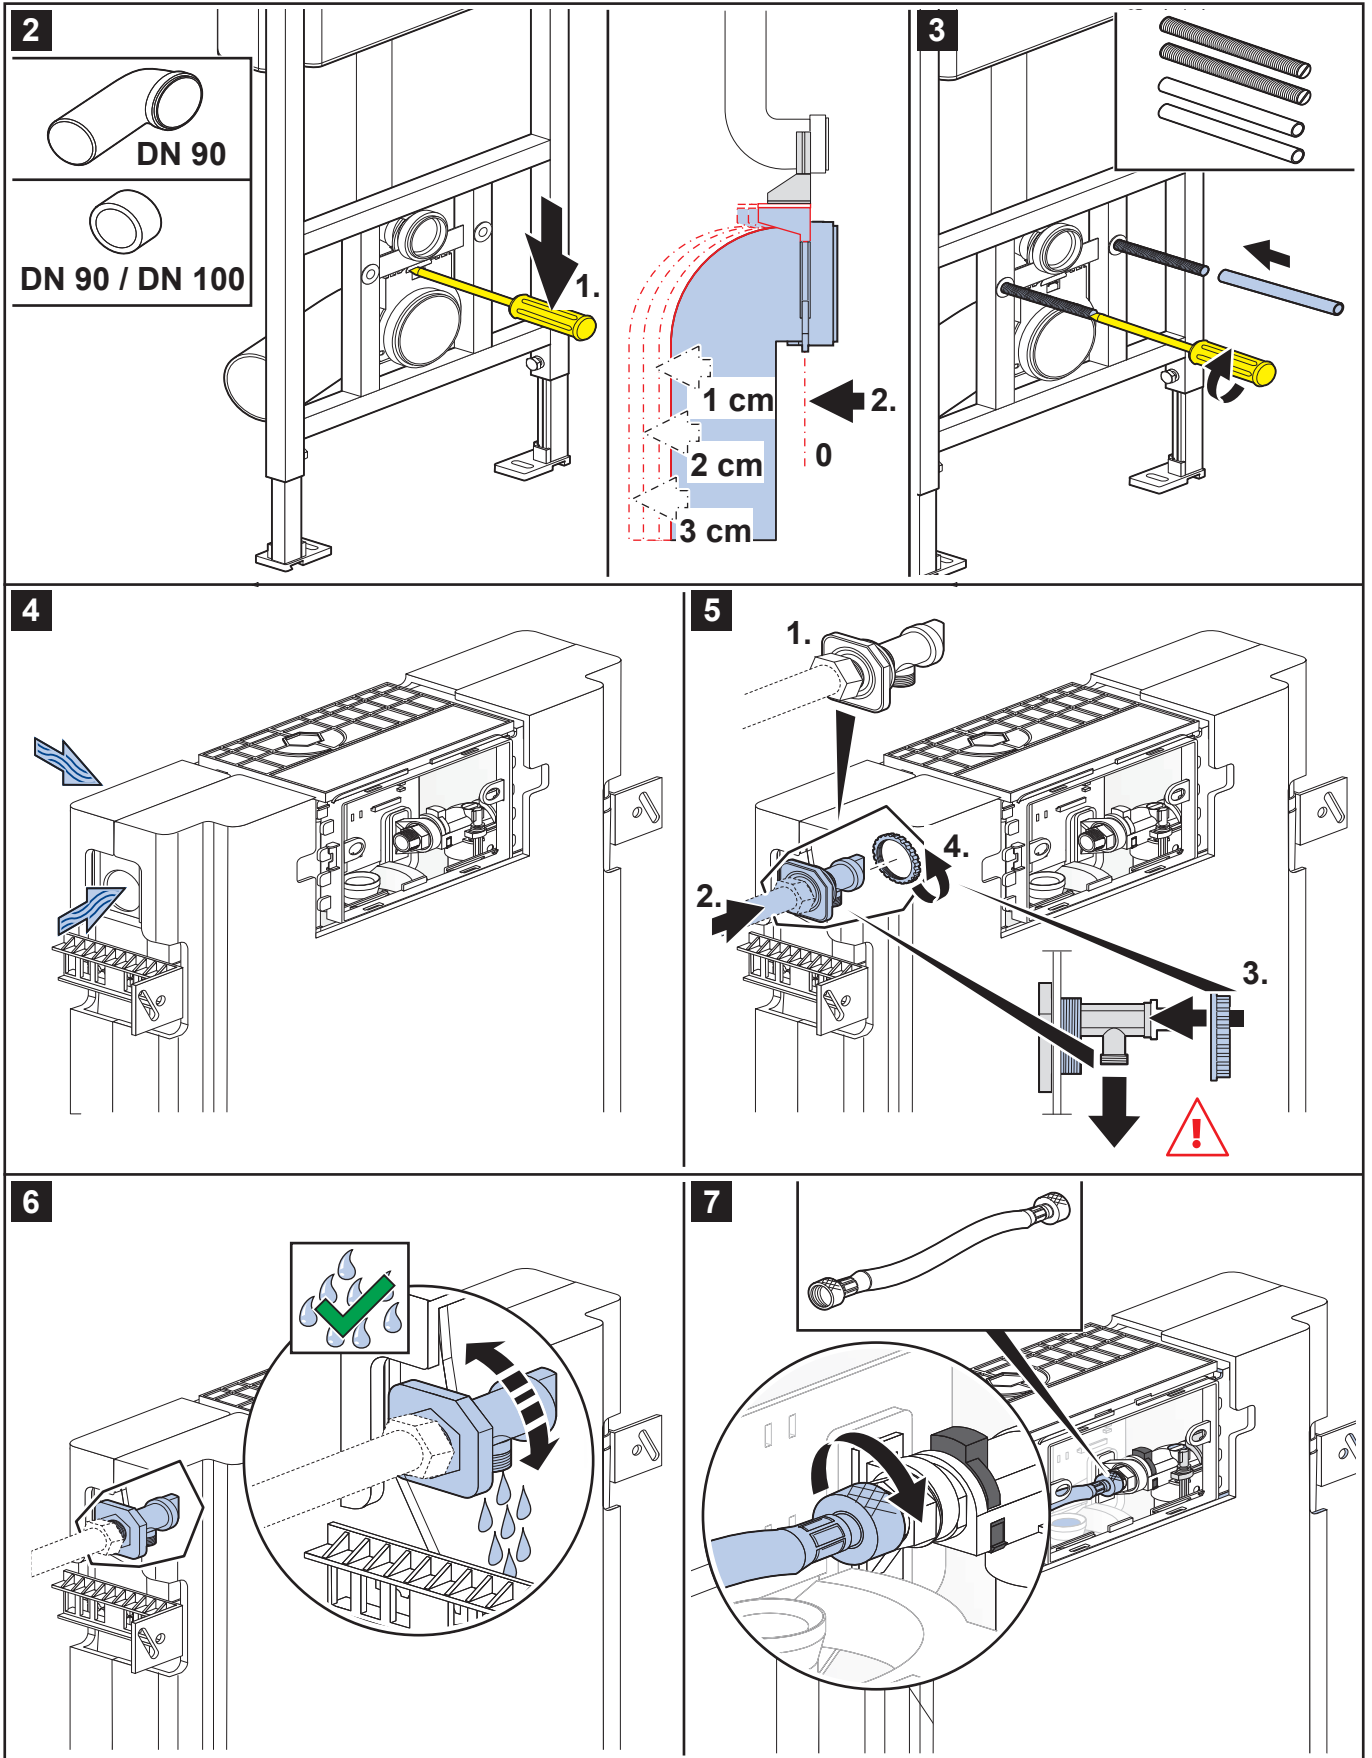

Pro S Element ViConnect

- | | | | |
|---------------------------------------|---------------------------------|---------------------------------|----------------------------------|
| DE Montageanleitung | AR دليل التركيب | HU Szerelési útmutató | PT Instruções de montagem |
| EN Installation instructions | BG Ръководство за монтаж | ID Petunjuk pemasangan | RO Manual de montaj |
| ES Instrucciones de montaje | CS Návod k montáži | JA 取付説明書 | SK Návod na montáž |
| FR Instructions de montage | DA Monteringsvejledning | KO 설치 가이드 | SL Navodila za montažo |
| IT Istruzioni per il montaggio | ET Paigaldusjuhend | LT Montavimo instrukcija | SV Monteringsanvisning |
| NL Montagehandleiding | EL Οδηγίες τοποθέτησης | LV Montāžas instrukcija | TH คู่มือการติดตั้ง |
| RU Инструкция по монтажу | FI Asennusohje | NO Monteringsanvisning | TR Montaj kılavuzu |
| ZH 安装说明 | HR Uputa za montažu | PL Instrukcja montażu | UK Інструкція з монтажу |