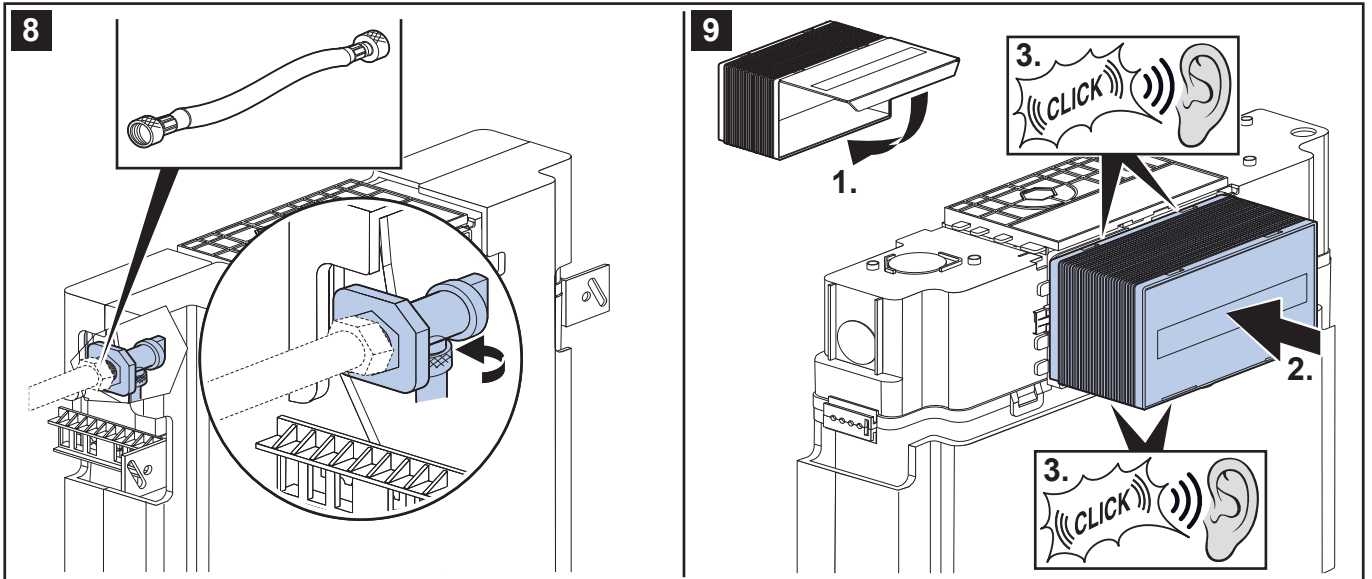

Pro S Element ViConnect

- | | | | |
|---------------------------------------|---------------------------------|---------------------------------|----------------------------------|
| DE Montageanleitung | AR دليل التركيب | HU Szerelési útmutató | PT Instruções de montagem |
| EN Installation instructions | BG Ръководство за монтаж | ID Petunjuk pemasangan | RO Manual de montaj |
| ES Instrucciones de montaje | CS Návod k montáži | JA 取付説明書 | SK Návod na montáž |
| FR Instructions de montage | DA Monteringsvejledning | KO 설치 가이드 | SL Navodila za montažo |
| IT Istruzioni per il montaggio | ET Paigaldusjuhend | LT Montavimo instrukcija | SV Monteringsanvisning |
| NL Montagehandleiding | EL Οδηγίες τοποθέτησης | LV Montāžas instrukcija | TH คู่มือการติดตั้ง |
| RU Инструкция по монтажу | FI Asennusohje | NO Monteringsanvisning | TR Montaj kılavuzu |
| ZH 安装说明 | HR Uputa za montažu | PL Instrukcja montażu | UK Інструкція з монтажу |