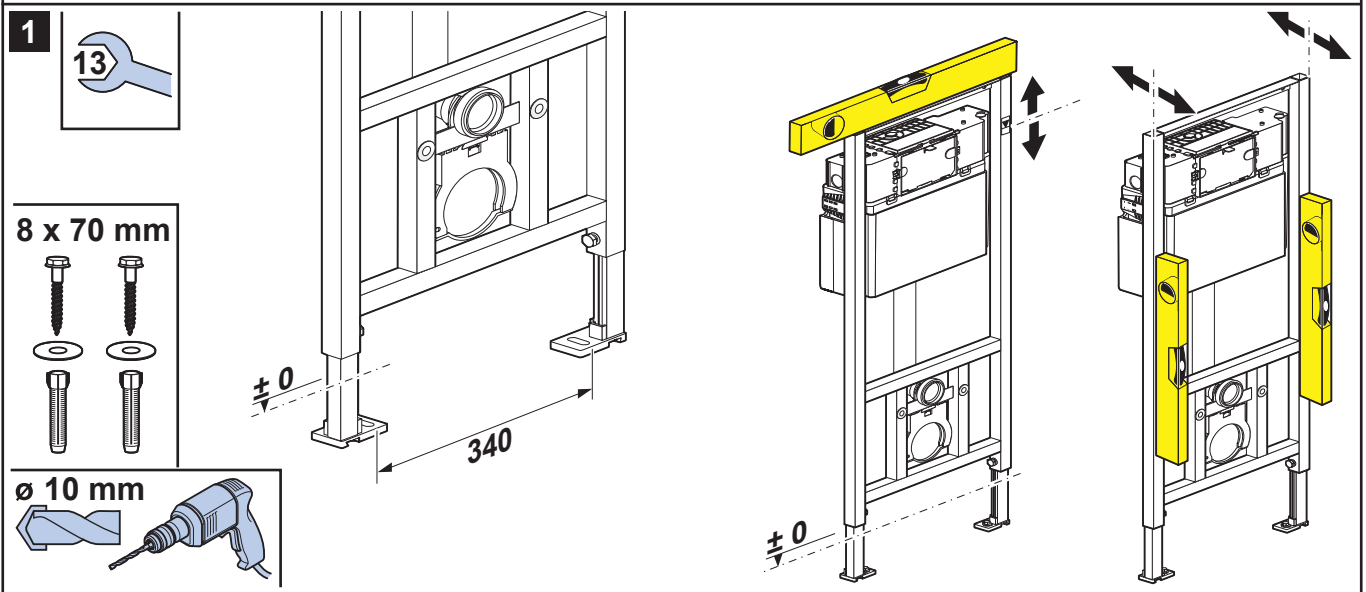

Pro S Element ViConnect

- | | | | |
|---------------------------------------|---------------------------------|---------------------------------|----------------------------------|
| DE Montageanleitung | AR دليل التركيب | HU Szerelési útmutató | PT Instruções de montagem |
| EN Installation instructions | BG Ръководство за монтаж | ID Petunjuk pemasangan | RO Manual de montaj |
| ES Instrucciones de montaje | CS Návod k montáži | JA 取付説明書 | SK Návod na montáž |
| FR Instructions de montage | DA Monteringsvejledning | KO 설치 가이드 | SL Navodila za montažo |
| IT Istruzioni per il montaggio | ET Paigaldusjuhend | LT Montavimo instrukcija | SV Monteringsanvisning |
| NL Montagehandleiding | EL Οδηγίες τοποθέτησης | LV Montāžas instrukcija | TH คู่มือการติดตั้ง |
| RU Инструкция по монтажу | FI Asennusohje | NO Monteringsanvisning | TR Montaj kılavuzu |
| ZH 安装说明 | HR Uputa za montažu | PL Instrukcja montażu | UK Інструкція з монтажу |